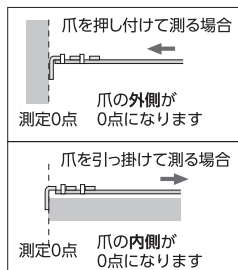

品番 80816

コンベックス タフギア セルフストップ 25-5.5m 尺相当目盛付

■用途

- 長さ測定に。
- 爪がかけられない時の測定に。

■特長

- 尺相当目盛付です。
- 爪ガード付です。
- 衝撃吸収プロテクターで本体を衝撃から保護します。
- ショックアブソーバー(衝撃吸収材)付でテープ引き込み時の衝撃を軽減します。
- 455mmピッチ表示付です。
- 落下防止コードが取り付け可能なシャフト付です。
- ベルトクリップとストラップが標準装備です。
※別売の落下防止コードは付属のストラップを外してから取り付けてください。
- 引き出した位置で止まるセルフストップ機能付です。

ボタンを押すと引き込み、離すと止まります。

- 0点補正移動爪付です。

爪の厚さによる誤差を補正するため、爪の位置が動きます。

- 摩耗に強く、傷付きにくいナイロンコートテープを採用しました。

■仕様

テープ巾	25mm
長さ	5.5m
材質	本体: ABS樹脂 カバー: エラストマー樹脂 テープ: 炭素工具鋼 (SK)
本体サイズ	80×83×46mm
製品質量	309g

△ 注意

●用途以外には使用しないでください。●本製品には通電性がありますので、感電に注意してください。●使用の際は、安全のため保護メガネを着用してください。●テープを末端まで引き出さないでください。バネが壊れて、テープが戻らなくなることがあります。●テープを引き出す・引き込む際はエッジで手を切らないよう注意してください。●破損や変形など異常がある場合は使用しないでください。●記載のない分解や改造はしないでください。●子供の手の届かない所に保管してください。●弊社は、本製品に関連して生じたお客様および第三者の結果的損害、付随的損害、逸失利益などの間接損害について、それらの予見または予見可能性の有無にかかわらず一切の責任を負いません。ただし、弊社に故意または重過失が存する場合またはお客様が消費者契約法上の消費者に該当する場合は、この限りではありません。本製品の使用に関し弊社が損害賠償責任を負う場合、本製品の代金相当額を限度額として賠償責任を負うものとします。