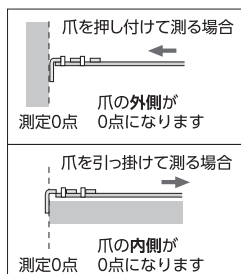

品番 80814 コンベックス タフギア セルフストップ 19-5.5m JIS

■用途

- 長さ測定に。
- 爪がかけられない時の測定に。

■特長

- JIS1級です。
- 爪ガード付です。
- 衝撃吸収プロテクターで本体を衝撃から保護します。
- ショックアブソーバー(衝撃吸収材)付でテープ引き込み時の衝撃を軽減します。
- 455mmピッチ表示付です。
- 落下防止コードが取り付け可能なシャフト付です。
- ベルトクリップとストラップが標準装備です。
※別売の落下防止コードは付属のストラップを外してから取り付けてください。
- 引き出した位置で止まるセルフストップ機能付です。

- 0点補正移動爪付です。
爪の厚さによる誤差を補正するため、爪の位置が動きます。

- 摩耗に強く、傷付きにくいナイロンコートテープを採用しました。

■仕様

テープ	巾	19mm
	長さ	5.5m
材質	本体: ABS樹脂 カバー: エラストマー樹脂 テープ: 炭素工具鋼 (SK)	
本体サイズ	80×83×41mm	
製品質量	258g	

△ 注意

●用途以外には使用しないでください。●本製品には通電性がありますので、感電に注意してください。●使用の際は、安全のため保護メガネを着用してください。●テープを末端まで引き出さないでください。パネが壊れて、テープが戻らなくなることがあります。●テープを引き出す・引き込む際はエッジで手を切らないよう注意してください。●破損や変形など異常がある場合は使用しないでください。●記載のない分解や改造はしないでください。●子供の手の届かない所に保管してください。●弊社は、本製品に関連して生じたお客様および第三者の結果的損害、付随的損害、逸失利益などの間接損害について、それらの予見または予見可能性の有無にかかわらず一切の責任を負いません。ただし、弊社に故意または重過失が存する場合またはお客様が消費者契約法上の消費者に該当する場合は、この限りではありません。本製品の使用に関し弊社が損害賠償責任を負う場合、本製品の代金相当額を限度額として賠償責任を負うものとします。