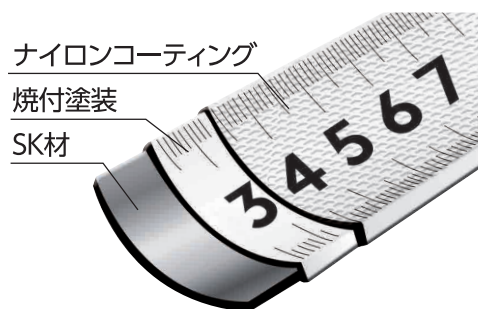

## ■用途

- 長さ測定に。

## ■特長

- JIS1級です。
- 握りやすい手にフィットする形状です。
- 摩耗に強く、傷付きにくいナイロンコートテープを採用しました。
- 爪ガード付です。
- 大型フックハンガーで、落下防止コードの取り付けに便利です。
- ショックアブソーバー(衝撃吸収材)付でテープ引き込み時の衝撃を軽減します。
- ベルトクリップとストラップ付です。
- 455mmピッチ表示付です。
- 0点補正移動爪付です。
- 両面目盛付です。

## ■仕様

テープ	巾	25mm
	長さ	7.5m
材質	本体:ABS樹脂 カバー:エラストマー樹脂 テープ:炭素工具鋼(SK)	
本体サイズ	85×82×50mm	
製品質量	383g	

## ■0点補正移動爪

爪の厚さによる誤差を補正するため、爪の位置が動きます。