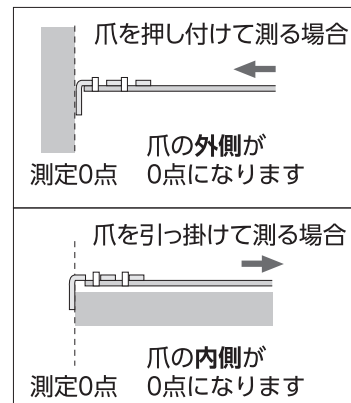

通常の場合

⚠ 注意

●用途以外には使用しないでください。●本製品には通電性がありますので、感電に注意してください。●使用の際は、安全のため保護メガネを着用してください。●テープを末端まで引き出さないでください。バネが壊れて、テープが戻らなくなることがあります。●テープを引き出す・引き込む際はエッジで手を切らないよう注意してください。●破損や変形など異常がある場合は使用しないでください。●記載のない分解や改造はしないでください。●子供の手の届かない所に保管してください。●弊社は、本製品に関連して生じたお客様および第三者の結果的損害、付随的損害、逸失利益などの間接損害について、それらの予見または予見可能性の有無にかかわらず一切の責任を負いません。ただし、弊社に故意または重過失が存する場合またはお客様が消費者契約法上の消費者に該当する場合は、この限りではありません。本製品の使用に関し弊社が損害賠償責任を負う場合、本製品の代金相当額を限度額として賠償責任を負うものとします。

輸入発売元
シンワ測定株式会社
燕物流センター
〒959-1276
新潟県燕市小池3481
URL <https://www.shinwasokutei.co.jp>

お問い合わせ
シンワ お客様相談室
0120-666899
受付時間(土日祝日除く)
AM8:30~PM5:00
MADE IN CHINA