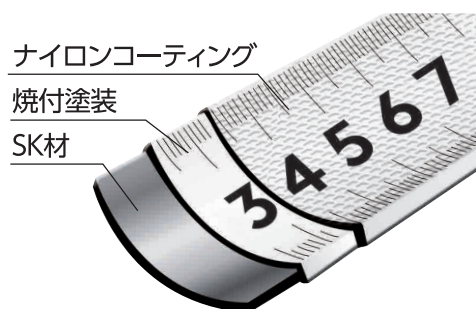

■用途

- 長さ測定に。

■特長

- JIS1級です。
- 握りやすい手にフィットする形状です。
- 摩耗に強く、傷付きにくいナイロンコートテープを採用しました。
- 爪ガード付です。
- 大型フックハンガーで、落下防止コードの取り付けに便利です。
- ショックアブソーバー（衝撃吸収材）付でテープ引き込み時の衝撃を軽減します。
- ベルトクリップとストラップ付です。
- 455mmピッチ表示付です。
- 0点補正移動爪付です。
- 両面目盛付です。

■仕様

テープ	巾	25mm
	長さ	5.5m
材質	本体:ABS樹脂 カバー:エラストマー樹脂 テープ:炭素工具鋼(SK)	
本体サイズ	72×72×50mm	
製品質量	273g	

■0点補正移動爪

爪の厚さによる誤差を補正するため、爪の位置が動きます。

通常の場合

⚠ 注意

●用途以外には使用しないでください。●本製品には通電性がありますので、感電に注意してください。●使用の際は、安全のため保護メガネを着用してください。●テープを末端まで引き出さないでください。バネが壊れて、テープが戻らなくなることがあります。●テープを引き出す・引き込む際はエッジで手を切らないよう注意してください。●破損や変形など異常がある場合は使用しないでください。●記載のない分解や改造はしないでください。●子供の手の届かない所に保管してください。●弊社は、本製品に関連して生じたお客様および第三者の結果的損害、付随的損害、逸失利益などの間接損害について、それらの予見または予見可能性の有無にかかわらず一切の責任を負いません。ただし、弊社に故意または重過失が存する場合またはお客様が消費者契約法上の消費者に該当する場合は、この限りではありません。本製品の使用に関し弊社が損害賠償責任を負う場合、本製品の代金相当額を限度額として賠償責任を負うものとします。