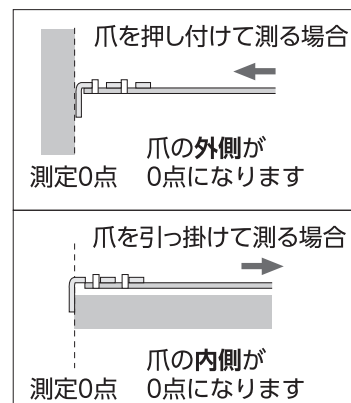

■用途

- 長さ測定に。

■特長

- JIS1級です。
- 握りやすい手にフィットする形状です。
- 摩耗に強く、傷付きにくいナイロンコートテープを採用しました。
- 爪ガード付です。
- 大型フックハンガーで、落下防止コードの取り付けに便利です。
- ショックアブソーバー（衝撃吸収材）付でテープ引き込み時の衝撃を軽減します。
- ベルトクリップとストラップ付です。
- 455mmピッチ表示付です。
- 0点補正移動爪付です。
- 両面目盛付です。

■仕様

テープ	巾	25mm
	長さ	5.5m
材質	本体:ABS樹脂 カバー:エラストマー樹脂 テープ:炭素工具鋼(SK)	
本体サイズ	72×72×50mm	
製品質量	273g	

■0点補正移動爪

爪の厚さによる誤差を補正するため、爪の位置が動きます。

通常の場合

⚠ 注意

●用途以外には使用しないでください。●本製品には通電性がありますので、感電に注意してください。●使用の際は、安全のため保護メガネを着用してください。●テープを末端まで引き出さないでください。バネが壊れて、テープが戻らなくなることがあります。●テープを引き出す・引き込む際はエッジで手を切らないよう注意してください。●破損や変形など異常がある場合は使用しないでください。●記載のない分解や改造はしないでください。●子供の手の届かない所に保管してください。●弊社は、本製品に関連して生じたお客様および第三者の結果的損害、付随的損害、逸失利益などの間接損害について、それらの予見または予見可能性の有無にかかわらず一切の責任を負いません。ただし、弊社に故意または重過失が存する場合またはお客様が消費者契約法上の消費者に該当する場合は、この限りではありません。本製品の使用に関し弊社が損害賠償責任を負う場合、本製品の代金相当額を限度額として賠償責任を負うものとします。