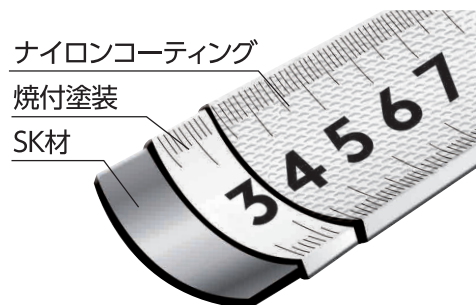

■用途

- 長さ測定に。

■特長

- 握りやすい手にフィットする形状です。
- 摩耗に強く、傷付きにくいナイロンコートテープを採用しました。
- 爪ガード付です。
- 大型フックハンガーで、落下防止コードの取り付けに便利です。
- ショックアブソーバー(衝撃吸収材)付でテープ引き込み時の衝撃を軽減します。
- ベルトクリップとストラップ付です。
- 455mmピッチ表示付です。
- 0点補正移動爪付です。
- 両面目盛付です。

■仕様

テープ	巾	19mm
	長さ	5.5m
材質	本体:ABS樹脂 カバー:エラストマー樹脂 テープ:炭素工具鋼(SK)	
本体サイズ	72×72×45mm	
製品質量	227g	

■0点補正移動爪

爪の厚さによる誤差を補正するため、爪の位置が動きます。

通常の場合

⚠ 注意

●用途以外には使用しないでください。●本製品には通電性がありますので、感電に注意してください。●使用の際は、安全のため保護メガネを着用してください。●テープを末端まで引き出さないでください。バネが壊れて、テープが戻らなくなることがあります。●テープを引き出す・引き込む際はエッジで手を切らないよう注意してください。●破損や変形など異常がある場合は使用しないでください。●記載のない分解や改造はしないでください。●子供の手の届かない所に保管してください。●弊社は、本製品に関連して生じたお客様および第三者の結果的損害、付随的損害、逸失利益などの間接損害について、それらの予見または予見可能性の有無にかかわらず一切の責任を負いません。ただし、弊社に故意または重過失が存する場合またはお客様が消費者契約法上の消費者に該当する場合は、この限りではありません。本製品の使用に関し弊社が損害賠償責任を負う場合、本製品の代金相当額を限度額として賠償責任を負うものとします。