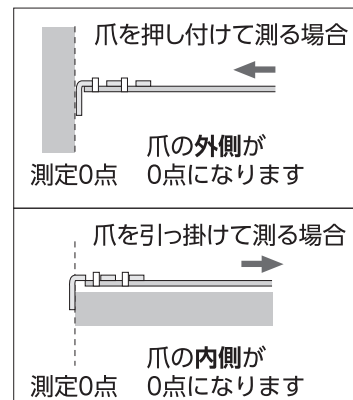

■用途

- 長さ測定に。

■特長

- 握りやすい手にフィットする形状です。
- 摩耗に強く、傷付きにくいナイロンコートテープを採用しました。
- 爪ガード付です。
- 大型フックハンガーで、落下防止コードの取り付けに便利です。
- ショックアブソーバー(衝撃吸収材)付でテープ引き込み時の衝撃を軽減します。
- ベルトクリップとストラップ付です。
- 455mmピッチ表示付です。
- 0点補正移動爪付です。
- 両面目盛付です。

■仕様

テープ	巾	19mm
	長さ	5.5m
材質	本体:ABS樹脂 カバー:エラストマー樹脂 テープ:炭素工具鋼(SK)	
本体サイズ	72×72×45mm	
製品質量	227g	

■0点補正移動爪

爪の厚さによる誤差を補正するため、爪の位置が動きます。

通常の場合

⚠ 注意

●用途以外には使用しないでください。●本製品には通電性がありますので、感電に注意してください。●使用の際は、安全のため保護メガネを着用してください。●テープを末端まで引き出さないでください。バネが壊れて、テープが戻らなくなることがあります。●テープを引き出す・引き込む際はエッジで手を切らないよう注意してください。●破損や変形など異常がある場合は使用しないでください。●記載のない分解や改造はしないでください。●子供の手の届かない所に保管してください。●弊社は、本製品に関連して生じたお客様および第三者の結果的損害、付随的損害、逸失利益などの間接損害について、それらの予見または予見可能性の有無にかかわらず一切の責任を負いません。ただし、弊社に故意または重過失が存する場合またはお客様が消費者契約法上の消費者に該当する場合は、この限りではありません。本製品の使用に関し弊社が損害賠償責任を負う場合、本製品の代金相当額を限度額として賠償責任を負うものとします。