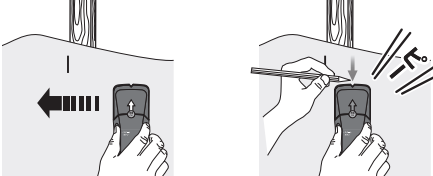

■用途

- 壁裏の下地探しに。

■特長

- 矢印型ライトとブザー音で壁裏の見えない間柱をお知らせします。

■各部の名称

■電池交換方法

- ①本体を裏返し、電池フタのツメを押しながら上げて電池フタを外します。
- ②下図の様に9Vアルカリ乾電池を持ち上げ、新しい物と交換します。

※ご購入時は電池のパッケージを剥がしてからお使いください。

■操作方法

- ①本体裏面を壁にピッタリと当てます。この時はスタートボタンを押しません。

- ②壁に当ててからスタートボタンを押し、準備OKランプが点灯すると探知可能です。そのまま壁から離さずに左(または右)へゆっくりスライドさせます。

- ③間柱の端を探知すると矢印型ライトの点灯と「ピー」というブザー音でお知らせします。点灯している所に鉛筆などで印を付けた後、スタートボタンを離します。

- ④今度は逆側の少し離れた所から、先ほど付けた印に向かって探知します。③と同様に反応があった所に印を付けます。

- ⑤印を付けた2点の中心が間柱の中心です。
※間柱以外に反応している場合もあるので、印から約20cm下でも探知を行い、同様の反応があるかを確認してください。

■作動確認

反応に疑問を感じたときは、空中でスタートボタンを押し、手を製品の裏面に当てます。このときに矢印型ライトが点灯し、ブザー音がすれば反応は正常です。

■トラブルシューティング

状況	原因	処置
●ピピピピッと音が断続的に鳴る(エラー音)。	●壁内の密度の高い場所や間柱の真上から探知を開始した。	●探知開始場所を左右どちらかに数cm移動させ、もう一度探知を開始する。
	●探知中に本体がぶれたり、壁から離れたりした。	●表面が荒い壁などには厚紙などを敷いて、本体を滑らかにスライドさせる。 ●本体が間柱や探知物と平行になるように持ち、当てる力を均等にしてスライドさせる。
●反応する所が多すぎる。 ●間柱がない所で反応する。	●間柱以外の物を探知している。 ●電気配線や金属・プラスチック製の管が壁内にある。	●探知したものが縦方向の間柱か確認するには、印を付けた場所の約20cm下でも同様に反応するか確認する。 ●針式の下地探しを使用する。
	●壁内または表面に湿気、虫食い、気泡などがある。	●湿気が乾くのを待つ。 ●針式の下地探しを使用する。
●間柱があるはずの所で反応しない。	●電池残量が不足している。	●新しい9Vアルカリ乾電池と交換する。