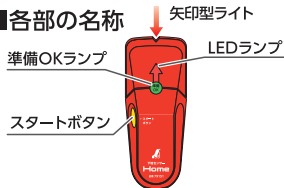

■用途

- 壁裏の下地探しに。

■特長

- 矢印型ライトとブザー音で壁裏の見えない間柱をお知らせします。

■各部の名称

■電池交換方法

- ①本体を裏返し、電池フタのツメを押しながら上げて電池フタを外します。
- ②下図の様に9Vアルカリ乾電池を持ち上げ、新しい物と交換します。

※ご購入時は電池のパッケージを剥がしてからお使いください。

■操作方法

- ①本体裏面を壁にピッタリと当てます。この時はスタートボタンを押しません。

- ②壁に当ててからスタートボタンを押し、準備OKランプが点灯すると探知可能です。そのまま壁から離さずに左(または右)へゆっくりスライドさせます。

- ③間柱の端を探知すると矢印型ライトの点灯と「ピー」というブザー音でお知らせします。点灯している所に鉛筆などで印を付けた後、スタートボタンを離します。

- ④今度は逆側の少し離れた所から、先ほど付けた印に向かって探知します。③と同様に反応があった所に印を付けます。

- ⑤印を付けた2点の中心が間柱の中心です。
※間柱以外に反応している場合もあるので、印から約20cm下でも探知を行い、同様の反応があるかを確認してください。

■作動確認

反応に疑問を感じたときは、空中でスタートボタンを押し、手を製品の裏面に当てます。このときに矢印型ライトが点灯し、ブザー音がすれば反応は正常です。

■トラブルシューティング

状況	原因	処置
●ピピピピッと音が断続的に鳴る(エラー音)。	●壁内の密度の高い場所や間柱の真上から探知を開始した。	●探知開始場所を左右どちらかに数cm移動させ、もう一度探知を開始する。
	●探知中に本体がぶれたり、壁から離れたりした。	●表面が荒い壁などには厚紙などを敷いて、本体を滑らかにスライドさせる。 ●本体が間柱や探知物と平行になるように持ち、当てる力を均等にしてスライドさせる。
●反応する所が多すぎる。 ●間柱がない所で反応する。	●間柱以外の物を探知している。 ●電気配線や金属・プラスチック製の管が壁内にある。	●探知したものが縦方向の間柱か確認するには、印を付けた場所の約20cm下でも同様に反応するか確認する。 ●針式の下地探しを使用する。
	●壁内または表面に湿気、虫食い、気泡などがある。	●湿気が乾くのを待つ。 ●針式の下地探しを使用する。
●間柱があるはずの所で反応しない。	●電池残量が不足している。	●新しい9Vアルカリ乾電池と交換する。