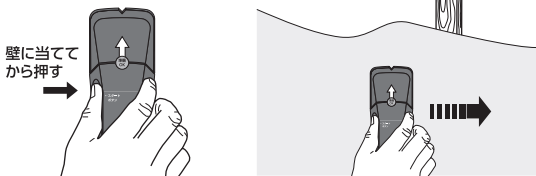

■用途

- 壁裏の下地探しに。

■特長

- 矢印型ライトとブザー音で壁裏の見えない間柱をお知らせします。

■各部の名称

■電池交換方法

- ①本体を裏返し、電池フタのツメを押しながら上げて電池フタを外します。
- ②下図の様に9Vアルカリ乾電池を持ち上げ、新しい物と交換します。

※ご購入時は電池のパッケージを剥がしてからお使いください。

■操作方法

- ①本体裏面を壁にピッタリと当てます。この時はスタートボタンを押しません。

- ②壁に当ててからスタートボタンを押し、準備OKランプが点灯すると探知可能です。そのまま壁から離さずに左(または右)へゆっくりスライドさせます。

- ③間柱の端を探知すると矢印型ライトの点灯と「ピー」というブザー音でお知らせします。点灯している所に鉛筆などで印を付けた後、スタートボタンを離します。

- ④今度は逆側の少し離れた所から、先ほど付けた印に向かって探知します。③と同様に反応があった所に印を付けます。

- ⑤印を付けた2点の中心が間柱の中心です。
※間柱以外に反応している場合もあるので、印から約20cm下でも探知を行い、同様の反応があるかを確認してください。

■作動確認

反応に疑問を感じたときは、空中でスタートボタンを押し、手を製品の裏面に当てます。このときに矢印型ライトが点灯し、ブザー音がすれば反応は正常です。

■トラブルシューティング

状況	原因	処置
●ピピピピッと音が断続的に鳴る(エラー音)。	●壁内の密度の高い場所や間柱の真上から探知を開始した。	●探知開始場所を左右どちらかに数cm移動させ、もう一度探知を開始する。
	●探知中に本体がぶれたり、壁から離れたりした。	●表面が荒い壁などには厚紙などを敷いて、本体を滑らかにスライドさせる。 ●本体が間柱や探知物と平行になるように持ち、当てる力を均等にしてスライドさせる。
●反応する所が多すぎる。 ●間柱がない所で反応する。	●間柱以外の物を探知している。 ●電気配線や金属・プラスチック製の管が壁内にある。	●探知したものが縦方向の間柱か確認するには、印を付けた場所の約20cm下でも同様に反応するか確認する。 ●針式の下地探しを使用する。
	●壁内または表面に湿気、虫食い、気泡などがある。	●湿気が乾くのを待つ。 ●針式の下地探しを使用する。
●間柱があるはずの所で反応しない。	●電池残量が不足している。	●新しい9Vアルカリ乾電池と交換する。