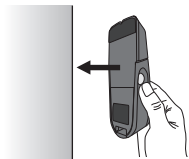

■用途

- 壁裏の下地探しに。

■特長

- 矢印型ライトとブザー音で壁裏の見えない間柱をお知らせします。

■各部の名称

■電池交換方法

- ①本体を裏返し、電池フタのツメを押しながら上げて電池フタを外します。
- ②下図の様に9Vアルカリ乾電池を持ち上げ、新しい物と交換します。

※ご購入時は電池のパッケージを剥がしてからお使いください。

■操作方法

- ①本体裏面を壁にピッタリと当てます。この時はスタートボタンを押しません。

- ②壁に当ててからスタートボタンを押し、準備OKランプが点灯すると探知可能です。そのまま壁から離さずに左(または右)へゆっくりスライドさせます。

- ③間柱の端を探知すると矢印型ライトの点灯と「ピー」というブザー音でお知らせします。点灯している所に鉛筆などで印を付けた後、スタートボタンを離します。

- ④今度は逆側の少し離れた所から、先ほど付けた印に向かって探知します。③と同様に反応があった所に印を付けます。

- ⑤印を付けた2点の中心が間柱の中心です。
※間柱以外に反応している場合もあるので、印から約20cm下でも探知を行い、同様の反応があるかを確認してください。

■作動確認

反応に疑問を感じたときは、空中でスタートボタンを押し、手を製品の裏面に当てます。このときに矢印型ライトが点灯し、ブザー音がすれば反応は正常です。

■トラブルシューティング

状況	原因	処置
●ピピピピッと音が断続的に鳴る(エラー音)。	●壁内の密度の高い場所や間柱の真上から探知を開始した。	●探知開始場所を左右どちらかに数cm移動させ、もう一度探知を開始する。
	●探知中に本体がぶれたり、壁から離れたりした。	●表面が荒い壁などには厚紙などを敷いて、本体を滑らかにスライドさせる。 ●本体が間柱や探知物と平行になるように持ち、当てる力を均等にしてスライドさせる。
●反応する所が多すぎる。 ●間柱がない所で反応する。	●間柱以外の物を探知している。 ●電気配線や金属・プラスチック製の管が壁内にある。	●探知したものが縦方向の間柱か確認するには、印を付けた場所の約20cm下でも同様に反応するか確認する。 ●針式の下地探しを使用する。
	●壁内または表面に湿気、虫食い、気泡などがある。	●湿気が乾くのを待つ。 ●針式の下地探しを使用する。
●間柱があるはずの所で反応しない。	●電池残量が不足している。	●新しい9Vアルカリ乾電池と交換する。