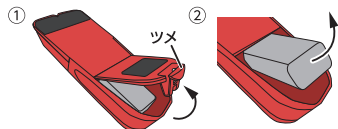

■用途

- 壁裏の下地探しに。

■特長

- 矢印型ライトとブザー音で壁裏の見えない間柱をお知らせします。

■各部の名称

■電池交換方法

- ①本体を裏返し、電池フタのツメを押しながら上げて電池フタを外します。
- ②下図の様に9Vアルカリ乾電池を持ち上げ、新しい物と交換します。

※ご購入時は電池のパッケージを剥がしてからお使いください。

■操作方法

- ①本体裏面を壁にピッタリと当てます。この時はスタートボタンを押しません。

- ②壁に当ててからスタートボタンを押し、準備OKランプが点灯すると探知可能です。そのまま壁から離さずに左(または右)へゆっくりスライドさせます。

- ③間柱の端を探知すると矢印型ライトの点灯と「ピー」というブザー音でお知らせします。点灯している所に鉛筆などで印を付けた後、スタートボタンを離します。

- ④今度は逆側の少し離れた所から、先ほど付けた印に向かって探知します。③と同様に反応があった所に印を付けます。

- ⑤印を付けた2点の中心が間柱の中心です。
※間柱以外に反応している場合もあるので、印から約20cm下でも探知を行い、同様の反応があるかを確認してください。

■作動確認

反応に疑問を感じたときは、空中でスタートボタンを押し、手を製品の裏面に当てます。このときに矢印型ライトが点灯し、ブザー音がすれば反応は正常です。

■トラブルシューティング

状況	原因	処置
●ピピピピッと音が断続的に鳴る(エラー音)。	●壁内の密度の高い場所や間柱の真上から探知を開始した。	●探知開始場所を左右どちらかに数cm移動させ、もう一度探知を開始する。
	●探知中に本体がぶれたり、壁から離れたりした。	●表面が荒い壁などには厚紙などを敷いて、本体を滑らかにスライドさせる。 ●本体が間柱や探知物と平行になるように持ち、当てる力を均等にしてスライドさせる。
●反応する所が多すぎる。 ●間柱がない所で反応する。	●間柱以外の物を探知している。 ●電気配線や金属・プラスチック製の管が壁内にある。	●探知したものが縦方向の間柱か確認するには、印を付けた場所の約20cm下でも同様に反応するか確認する。 ●針式の下地探しを使用する。
	●壁内または表面に湿気、虫食い、気泡などがある。	●湿気が乾くのを待つ。 ●針式の下地探しを使用する。
●間柱があるはずの所で反応しない。	●電池残量が不足している。	●新しい9Vアルカリ乾電池と交換する。