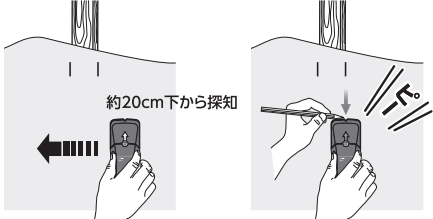

■操作方法

- ①本体裏面を壁にピッタリと当てます。この時はスタートボタンを押しません。

- ②壁に当ててからスタートボタンを押し、準備OKランプが点灯すると探知可能です。そのまま壁から離さずに左(または右)へゆっくりスライドさせます。

- ③間柱の端を探知すると矢印型ライトの点灯と「ピー」というブザー音でお知らせします。点灯している所に鉛筆などで印を付けた後、スタートボタンを離します。

- ④今度は逆側の少し離れた所から、先ほど付けた印に向かって探知します。③と同様に反応があった所に印を付けます。

- ⑤印を付けた2点の中心が間柱の中心です。
※間柱以外に反応している場合もあるので、印から約20cm下でも探知を行い、同様の反応があるかを確認してください。

■作動確認

反応に疑問を感じたときは、空中でスタートボタンを押し、手を製品の裏面に当てます。このときに矢印型ライトが点灯し、ブザー音がすれば反応は正常です。

■トラブルシューティング

状況	原因	処置
●ピピピピッと音が断続的に鳴る(エラー音)。	●壁内の密度の高い場所や間柱の真上から探知を開始した。	●探知開始場所を左右どちらかに数cm移動させ、もう一度探知を開始する。
	●探知中に本体がぶれたり、壁から離れたりした。	●表面が荒い壁などには厚紙などを敷いて、本体を滑らかにスライドさせる。 ●本体が間柱や探知物と平行になるように持ち、当てる力を均等にしてスライドさせる。
●反応する所が多すぎる。 ●間柱がない所で反応する。	●間柱以外の物を探知している。 ●電気配線や金属・プラスチック製の管が壁内にある。	●探知したものが縦方向の間柱か確認するには、印を付けた場所の約20cm下でも同様に反応するか確認する。 ●針式の下地探しを使用する。
	●壁内または表面に湿気、虫食い、気泡などがある。	●湿気が乾くのを待つ。 ●針式の下地探しを使用する。
●間柱があるはずの所で反応しない。	●電池残量が不足している。	●新しい9Vアルカリ乾電池と交換する。