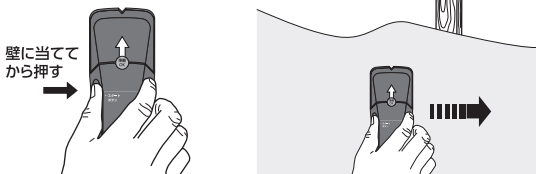

■用途

- 壁裏の下地探しに。

■特長

- 矢印型ライトとブザー音で壁裏の見えない間柱をお知らせします。

■各部の名称

■電池交換方法

- ①本体を裏返し、電池フタのツメを押しながら上げて電池フタを外します。
- ②下図の様に9Vアルカリ乾電池を持ち上げ、新しい物と交換します。

※ご購入時は電池のパッケージを剥がしてからお使いください。

■操作方法

- ①本体裏面を壁にピッタリと当てます。この時はスタートボタンを押しません。

- ②壁に当ててからスタートボタンを押し、準備OKランプが点灯すると探知可能です。そのまま壁から離さずに左(または右)へゆっくりスライドさせます。

- ③間柱の端を探知すると矢印型ライトの点灯と「ピー」というブザー音でお知らせします。点灯している所に鉛筆などで印を付けた後、スタートボタンを離します。

- ④今度は逆側の少し離れた所から、先ほど付けた印に向かって探知します。③と同様に反応があった所に印を付けます。

- ⑤印を付けた2点の中心が間柱の中心です。
※間柱以外に反応している場合もあるので、印から約20cm下でも探知を行い、同様の反応があるかを確認してください。

■作動確認

反応に疑問を感じたときは、空中でスタートボタンを押し、手を製品の裏面に当てます。このときに矢印型ライトが点灯し、ブザー音がすれば反応は正常です。

■トラブルシューティング

状況	原因	処置
●ピピピピッと音が断続的に鳴る(エラー音)。	●壁内の密度の高い場所や間柱の真上から探知を開始した。	●探知開始場所を左右どちらかに数cm移動させ、もう一度探知を開始する。
	●探知中に本体がぶれたり、壁から離れたりした。	●表面が荒い壁などには厚紙などを敷いて、本体を滑らかにスライドさせる。 ●本体が間柱や探知物と平行になるように持ち、当てる力を均等にしてスライドさせる。
●反応する所が多すぎる。 ●間柱がない所で反応する。	●間柱以外の物を探知している。 ●電気配線や金属・プラスチック製の管が壁内にある。	●探知したものが縦方向の間柱か確認するには、印を付けた場所の約20cm下でも同様に反応するか確認する。 ●針式の下地探しを使用する。
	●壁内または表面に湿気、虫食い、気泡などがある。	●湿気が乾くのを待つ。 ●針式の下地探しを使用する。
●間柱があるはずの所で反応しない。	●電池残量が不足している。	●新しい9Vアルカリ乾電池と交換する。