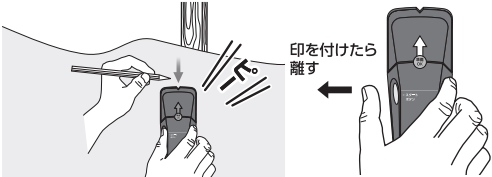

■用途

- 壁裏の下地探しに。

■特長

- 矢印型ライトとブザー音で壁裏の見えない間柱をお知らせします。

■各部の名称

■電池交換方法

- ①本体を裏返し、電池フタのツメを押しながら上げて電池フタを外します。
- ②下図の様に9Vアルカリ乾電池を持ち上げ、新しい物と交換します。

※ご購入時は電池のパッケージを剥がしてからお使いください。

■操作方法

- ①本体裏面を壁にピッタリと当てます。この時はスタートボタンを押しません。

- ②壁に当ててからスタートボタンを押し、準備OKランプが点灯すると探知可能です。そのまま壁から離さずに左(または右)へゆっくりスライドさせます。

- ③間柱の端を探知すると矢印型ライトの点灯と「ピー」というブザー音でお知らせします。点灯している所に鉛筆などで印を付けた後、スタートボタンを離します。

- ④今度は逆側の少し離れた所から、先ほど付けた印に向かって探知します。③と同様に反応があった所に印を付けます。

- ⑤印を付けた2点の中心が間柱の中心です。
※間柱以外に反応している場合もあるので、印から約20cm下でも探知を行い、同様の反応があるかを確認してください。

■作動確認

反応に疑問を感じたときは、空中でスタートボタンを押し、手を製品の裏面に当てます。このときに矢印型ライトが点灯し、ブザー音がすれば反応は正常です。

■トラブルシューティング

状況	原因	処置
●ピピピピッと音が断続的に鳴る(エラー音)。	●壁内の密度の高い場所や間柱の真上から探知を開始した。	●探知開始場所を左右どちらかに数cm移動させ、もう一度探知を開始する。
	●探知中に本体がぶれたり、壁から離れたりした。	●表面が荒い壁などには厚紙などを敷いて、本体を滑らかにスライドさせる。 ●本体が間柱や探知物と平行になるように持ち、当てる力を均等にしてスライドさせる。
●反応する所が多すぎる。 ●間柱がない所で反応する。	●間柱以外の物を探知している。 ●電気配線や金属・プラスチック製の管が壁内にある。	●探知したものが縦方向の間柱か確認するには、印を付けた場所の約20cm下でも同様に反応するか確認する。 ●針式の下地探しを使用する。
	●壁内または表面に湿気、虫食い、気泡などがある。	●湿気が乾くのを待つ。 ●針式の下地探しを使用する。
●間柱があるはずの所で反応しない。	●電池残量が不足している。	●新しい9Vアルカリ乾電池と交換する。