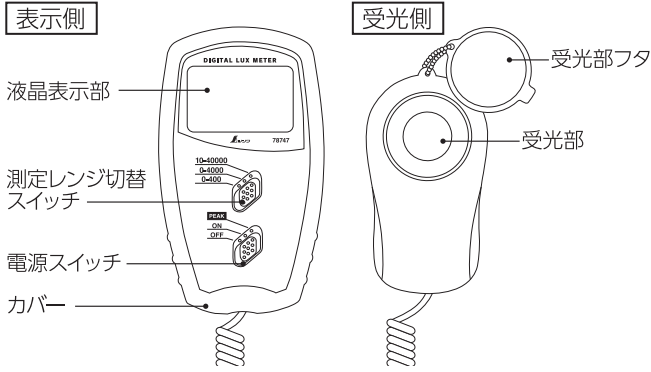

品番 78747
デジタル照度計 セパレート式

■用途

- 事務所、作業現場などの照度管理に。
- ビニールハウス内の照度管理に。

■特長

- セパレート式なので、液晶表示を見ながら受光部を光源に向けることができ、最適な位置での測定が可能です。
- 測定レンジ切替スイッチで、測定範囲を3段階に切り替えることができます。
- 測定中の最高値を固定表示できるピークホールド機能付です。
- 読み取りやすい大文字液晶(文字高17mm)を採用しています。

■各部の名称

●本体の説明

●表示の説明

■使用方法

●通常測定

- ①電源スイッチをONに合わせます。
- ②測定レンジ切替スイッチで測定範囲を選択します。
- ③受光部フタを外します。
- ④受光部の正面を測定光源に向けて測定します。

●ピークホールド機能

- 測定中の最高値を固定表示します。
- ①電源スイッチを **PEAK** に合わせます。
- ピークホールドマーク **PH** が液晶表示部に表示されます。以下、「通常測定」の②～④と同様に測定します。
※ピークホールド機能を解除すると、それまでの最高値はリセットされます。

●測定レンジ切替

測定レンジ切替スイッチで測定範囲を3段階に切り替えることができます。

●エラー表示

測定する照度が測定範囲外のとくに表示されます。測定レンジ切替スイッチで測定範囲を調節してください。

●電池消耗マーク

電池残量が少なくなると表示されます。新しい9V乾電池に交換をしてください。

■電池交換

- ①本体からカバーを外します。
- ②本体裏面の電池フタを外します。

■仕様

測定範囲	0~40,000ルクス
最小表示(分解能)	0.1ルクス
測定精度	0~10,000ルクス: ±(4%+10dgt) 10,001~40,000ルクス: ±(5%+10dgt) [dgt]…デジタル表示の最小桁
再現性	±2%
測定周期	2回/秒
受光部	フォトダイオードセンサー
使用温湿度	温度: 0~40℃ 湿度: 70%以下
保管温湿度	温度: -10~50℃ 湿度: 80%以下
電源	9V乾電池 1本 (付属の電池はモニター用の為、寿命が短い場合があります。)
材質	本体: ABS樹脂 カバー: ゴム
本体サイズ	表示側: 130×72×30mm 受光側: 106×57×26mm
製品質量	210g(電池含)