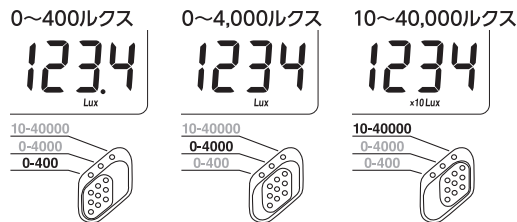

品番 78747
デジタル照度計 セパレート式

■用途

- 事務所、作業現場などの照度管理に。
- ビニールハウス内の照度管理に。

■特長

- セパレート式なので、液晶表示を見ながら受光部を光源に向けることができ、最適な位置での測定が可能です。
- 測定レンジ切替スイッチで、測定範囲を3段階に切り替えることができます。
- 測定中の最高値を固定表示できるピークホールド機能付です。
- 読み取りやすい大文字液晶(文字高17mm)を採用しています。

■各部の名称

●本体の説明

●表示の説明

■使用方法

●通常測定

- ①電源スイッチをONに合わせます。
- ②測定レンジ切替スイッチで測定範囲を選択します。
- ③受光部フタを外します。
- ④受光部の正面を測定光源に向けて測定します。

●ピークホールド機能

- 測定中の最高値を固定表示します。
- ①電源スイッチを **PEAK** に合わせます。
- ピークホールドマーク **PH** が液晶表示部に表示されます。以下、「通常測定」の②～④と同様に測定します。
※ピークホールド機能を解除すると、それまでの最高値はリセットされます。

●測定レンジ切替

測定レンジ切替スイッチで測定範囲を3段階に切り替えることができます。

●エラー表示

測定する照度が測定範囲外のとくに表示されます。測定レンジ切替スイッチで測定範囲を調節してください。

●電池消耗マーク

電池残量が少なくなると表示されます。新しい9V乾電池に交換をしてください。

■電池交換

- ①本体からカバーを外します。
- ②本体裏面の電池フタを外します。

■仕様

測定範囲	0~40,000ルクス
最小表示(分解能)	0.1ルクス
測定精度	0~10,000ルクス: ±(4%+10dgt) 10,001~40,000ルクス: ±(5%+10dgt) [dgt]…デジタル表示の最小桁
再現性	±2%
測定周期	2回/秒
受光部	フォトダイオードセンサー
使用温湿度	温度: 0~40℃ 湿度: 70%以下
保管温湿度	温度: -10~50℃ 湿度: 80%以下
電源	9V乾電池 1本 (付属の電池はモニター用の為、寿命が短い場合があります。)
材質	本体: ABS樹脂 カバー: ゴム
本体サイズ	表示側: 130×72×30mm 受光側: 106×57×26mm
製品質量	210g(電池含)