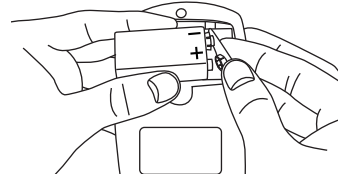

■各部の名称

●本体の説明

●表示の説明

■使用方法

●通常測定

- ①電源スイッチをONに合わせます。
- ②測定レンジ切替スイッチで測定範囲を選択します。
- ③受光部フタを外します。
- ④受光部の正面を測定光源に向けて測定します。

●ピークホールド機能

- 測定中の最高値を固定表示します。
- ①電源スイッチを **PEAK** に合わせます。
- ピークホールドマーク **PH** が液晶表示部に表示されます。以下、「通常測定」の②～④と同様に測定します。
※ピークホールド機能を解除すると、それまでの最高値はリセットされます。

●測定レンジ切替

測定レンジ切替スイッチで測定範囲を3段階に切り替えることができます。

●エラー表示

測定する照度が測定範囲外のとくに表示されます。測定レンジ切替スイッチで測定範囲を調節してください。

●電池消耗マーク

電池残量が少なくなると表示されます。新しい9V乾電池に交換をしてください。

■電池交換

- ①本体からカバーを外します。
- ②本体裏面の電池フタを外します。

- ③接続部分をしっかりと押さえながら古い電池を外します。
- ④接続部分をしっかりと押さえながら新しい電池をはめ込みます。
※接続部分をしっかりと押さえないと電池の抜き差しを行うと、故障の原因になります。

⚠ 注意

- 用途以外には使用しないでください。
- 取引証明に使用できません。
- 本製品は防水構造ではありません。水のかかるような場所で使用しないでください。故障の原因となります。
- 分解したり改造したりしないでください。動作不良の原因となります。
- 使用温湿度の範囲外で使用しないでください。
- 水蒸気やホコリ、煙などは正確な測定の妨げになります。
- 落下などの強い衝撃を与えないでください。故障の原因となります。
- 本製品をアルコールやシンナー、その他の有機溶剤で洗ったり、拭いたりしないでください。汚れた場合は中性洗剤を溶かしたぬるま湯に柔らかい布を浸して、よく絞ってから拭いてください。
- 受光部にホコリやゴミが付着していると正確に測定することができません。柔らかい布で表面の汚れを拭き取ってください。
- 子供の手の届かない所に保管してください。
- 長期間使用しない場合は必ず電池を抜いて保管してください。
- 使用しないときは必ず受光部フタをしてください。そのままにしておくと、キズや汚れ、直射日光による影響で正確な測定ができなくなる恐れがあります。
- 弊社は、本製品に関連して生じたお客様および第三者の結果的損害、付随的損害、逸失利益などの間接損害について、それらの予見または予見可能性の有無にかかわらず一切の責任を負いません。ただし、弊社に故意または重過失が存する場合またはお客様が消費者契約法上の消費者に該当する場合は、この限りではありません。本製品の使用に関し弊社が損害賠償責任を負う場合、本製品の代金相当額を限度額として賠償責任を負うものとします。