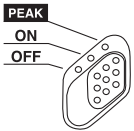

■各部の名称

●本体の説明

●表示の説明

■使用方法

●通常測定

- ①電源スイッチをONに合わせます。
- ②測定レンジ切替スイッチで測定範囲を選択します。
- ③受光部フタを外します。
- ④受光部の正面を測定光源に向けて測定します。

●ピークホールド機能

- 測定中の最高値を固定表示します。
- ①電源スイッチを **PEAK** に合わせます。
- ピークホールドマーク **PH** が液晶表示部に表示されます。以下、「通常測定」の②～④と同様に測定します。
※ピークホールド機能を解除すると、それまでの最高値はリセットされます。

●測定レンジ切替

測定レンジ切替スイッチで測定範囲を3段階に切り替えることができます。

●エラー表示

測定する照度が測定範囲外のとくに表示されます。測定レンジ切替スイッチで測定範囲を調節してください。

●電池消耗マーク

電池残量が少なくなると表示されます。新しい9V乾電池に交換をしてください。

■電池交換

- ①本体からカバーを外します。
- ②本体裏面の電池フタを外します。