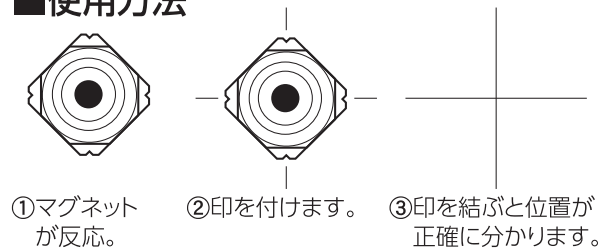

■用途

壁などの金属下地、クギ・ネジの頭探しに。
(マグネットが吸着する金属のみ)
金属下地→クギは打てませんが、電気工事
等のネジ止めはできます。
クギ・ネジ→木製の間柱がある所ですので
クギを打つことができます。

使用できる壁の厚さは15mm程度までです。

■使用方法

⚠ 注意

- 本品は強力なマグネットを使用しています。方向コンパス・時計・カード・精密機器等は狂いますので、絶対に近付けないでください。
- 汚れた場合は水及び中性洗剤を含ませた布で拭き取ってください。シンナー・ベンジン等の溶剤類は変形・変色しますので絶対に使わないでください。
- 落下等による衝撃を与えないでください。

■仕様

材質	ABS・PMMA樹脂、磁石		
本体サイズ	30×30×31.5mm	製品質量	13g

輸入発売元
シンワ 測定株式会社
〒955-8577
新潟県三条市興野3-18-21
製造元/親和測定(大連)有限公司
URL <http://www.shinwasokutei.co.jp>

お問い合わせ
シンワ お客様相談室
0120-666899
受付時間(土日祝日除く)
AM8:30~PM5:00
MADE IN CHINA