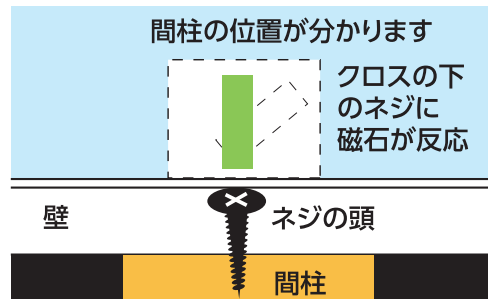

■用途

壁などの金属下地、クギ・ネジの頭探しに。
(マグネットが吸着する金属のみ)
金属下地→クギは打てませんが、電気工事
等のネジ止めはできます。
クギ・ネジ→木製の間柱がある所ですので
クギを打つことができます。

使用できる壁の厚さは15mm程度までです。

■使用方法

⚠ 注意

- 本品は強力なマグネットを使用しています。方向コンパス・時計・カード・精密機器等は狂いますので、絶対に近付けないでください。
- 汚れた場合は水及び中性洗剤を含ませた布で拭き取ってください。シンナー・ベンジン等の溶剤類は変形・変色しますので絶対に使わないでください。
- 落下等による衝撃を与えないでください。

■仕様

材質	ABS・PMMA樹脂、磁石		
本体サイズ	30×30×31.5mm	製品質量	13g

輸入発売元
シンワ 測定株式会社
〒955-8577
新潟県三条市興野3-18-21
製造元/親和測定(大連)有限公司
URL <http://www.shinwasokutei.co.jp>

お問い合わせ
シンワ お客様相談室
0120-666899
受付時間(土日祝日除く)
AM8:30~PM5:00
MADE IN CHINA