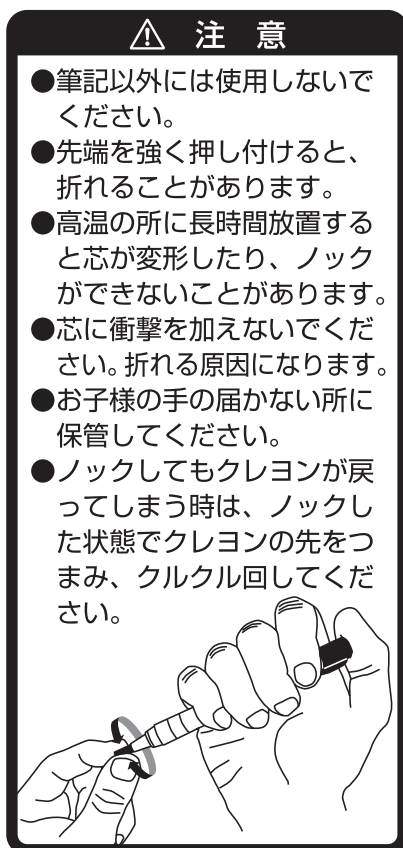

品番 78464

工事用 ノック式クレヨン 7.0mm 赤

- シンワ工事用ノック式クレヨン
用替芯7.0mm以外は使用しない
ください。

袋：PP

輸入発売元
シンワ 測定株式会社
〒955-8577
新潟県三条市興野3-18-21
URL [http://www.
shinwasokutei.co.jp](http://www.shinwasokutei.co.jp)

お問い合わせ
 お客様相談室
0120-666899