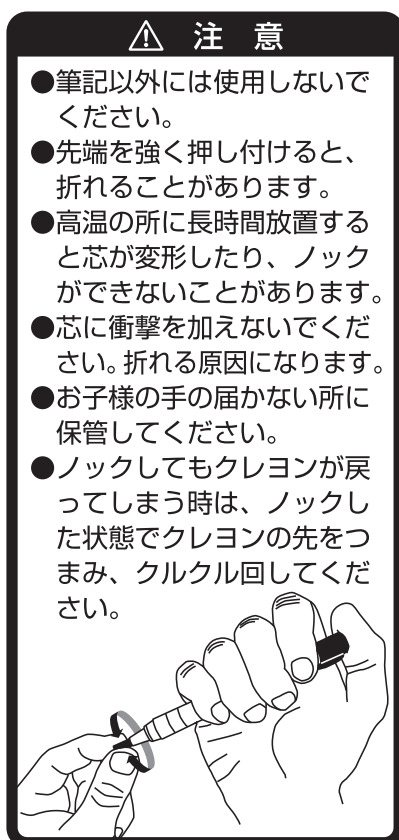

品番 78447

工事用 ノック式クレヨン 4.0mm 黄

- シンワ工事用ノック式クレヨン
用替芯4.0mm以外は使用しない
ください。

袋：PP

輸入発売元
シンワ 測定株式会社
〒955-8577
新潟県三条市興野3-18-21
URL [http://www.
shinwasokutei.co.jp](http://www.shinwasokutei.co.jp)

お問い合わせ
 お客様相談室
0120-666899