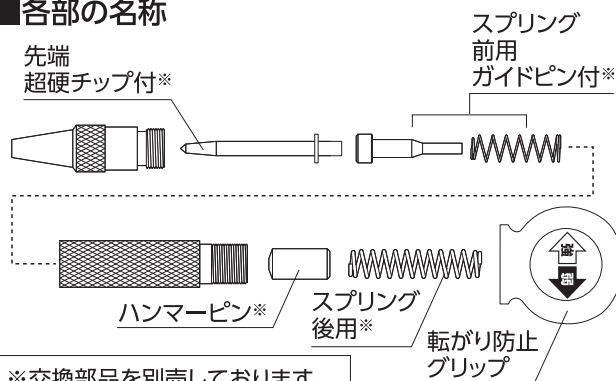

■特長

- 片手で握って押し付けるだけで、楽に印が付けられます。
- ハンマーが要らないので、天井にも正確に打てます。
- 頭部をひねると強弱の調整ができます。
- 耐久性の高い超硬チップ付です。

- グリップの一部が平らになっており、転がりにくくなっています。

■用途

- 鉄板・アルミなど、焼きの入っていない素材へのポンチングに。

■各部の名称

※交換部品を別売しております。
 販売店にてお取り寄せください。

■仕様

材 質	本体：真ちゅう 先端：超硬チップ グリップ：ABS樹脂
本体サイズ	155×35×28mm
製品質量	150g

輸入発売元
シンワ 測定株式会社
 燕物流センター
 〒959-1276
 新潟県燕市小池3481
 URL <https://www.shinwasokutei.co.jp>

お問い合わせ
シンワ お客様相談室
0120-666899
 受付時間(土日祝日除く)
 AM8:30～PM5:00
 MADE IN CHINA