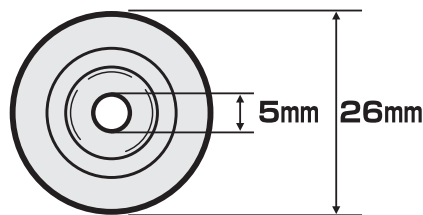

■特長

- カラフルな測量用ポイント明示板です。
- 耐久性に優れたABS樹脂製で、いつまでも美しい発色を維持します。

■用途

コノエネイルと併用し、明示効果をより上げるために使用します。

■適合表

コノエダブル	用途	コノエネイル
2	木杭・プラスチック	No.01
	コンクリート	No.1
3	アスファルト	No.2
		No.3
	砂利	No.4
		No.5

■仕様

製品質量 2g