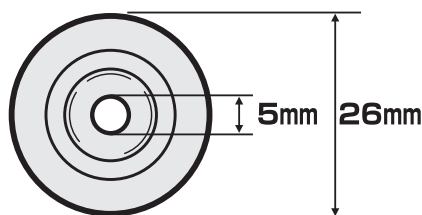

■特長

- カラフルな測量用ポイント明示板です。
- 耐久性に優れたABS樹脂製で、いつまでも美しい発色を維持します。

■用途

コノエネイルと併用し、明示効果をより上げるために使用します。

■適合表

コノエダブル	用途	コノエネイル
2	木杭・プラスチック	No.01
	コンクリート	No.1
3	アスファルト	No.2
		No.3
	砂利	No.4
		No.5

■仕様

製品質量 2g