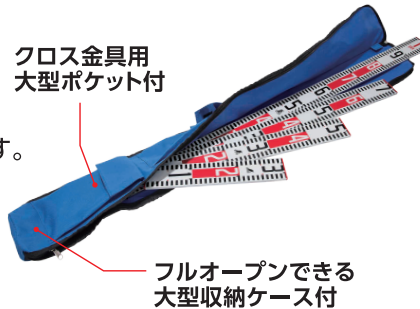

品番 76929

標尺 アルミ製 30cm～1m 巾60mm 4点セット クロス金具付

■用途

- 現場記録写真撮影に。

■特長

- 標尺4本とクロス金具2個がセットになっています。
- フルオープンできる大型収納ケース付です。
- 1.1m(別売)の標尺まで収納できます。
- クロス金具用の大型ポケット2個付です。
- 肩掛けベルト付です。

■仕様(標尺 アルミ製 巾60mm)

品番	76931	76932	76933	76934
品名	30cm	50cm	70cm	1m
材質	本体:アルミ 先端部:ポリプロピレン樹脂			
本体サイズ	300×60×6mm	500×60×6mm	700×60×6mm	1,000×60×6mm
製品質量	105g	175g	240g	340g

■仕様(クロス金具 標尺アルミ製 巾60mm用)

品番	76926
材質	本体:鉄(クロムめっき)、 ポリアセタール樹脂
本体サイズ	70×68×25mm
製品質量	130g

■仕様(収納ケース)

材質	本体:ナイロン
本体サイズ	1,130×170×10mm (セット品収納時:1,130×170×60mm)
製品質量	280g (セット品収納時:1,400g)

輸入発売元
シワ測定株式会社
〒955-8577
新潟県三条市興野3-18-21
製造元/親和測定(大連)有限公司
URL <https://www.shinwasokutei.co.jp>