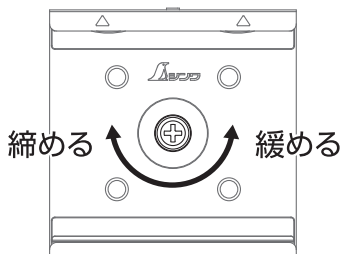

■用途

- ●標尺に取り付けてクロス標尺に。

■特長

- ●標尺のどこからでも取り付けられます。
- ●標尺(巾60mm)に取り付けることにより、縦横が同時に測れます。

■仕様

材質	本体:鉄(ニッケルめっき)、ポリアセタール樹脂 ばね:ばね鋼
本体サイズ	71×70×29mm
製品質量	155g

お問い合わせ
 お客様相談室
0120-666899

受付時間(土日祝日除く)
AM8:30~PM5:00

輸入発売元

シンワ 測定株式会社
燕物流センター

〒959-1276

新潟県燕市小池3481

URL <https://www.shinwasokutei.co.jp>

MADE IN CHINA

⚠ 注意

●用途以外には使用しないでください。●ご使用前にねじが締まっていることを確認してください。緩い場合はドライバーでしっかり締めてください。●落下などによる強い衝撃を与えないでください。●子供の手の届かない所に保管してください。●標尺をクロスさせる際は指などを挟まないよう注意してください。●濡れたまま放置するとサビることがあります。また、強い酸やアルカリ性の液体などを付着させないでください。付着した場合は、すぐに水洗いをして、水分をよく拭き取ってください。●汚れた場合は柔らかい布で拭いてください。シンナーなどの揮発油やアルコール類で拭かないでください。

●回転部にゴミや砂などが入り動きが悪い場合は右図の箇所をドライバーで緩めて取り除いてください。●弊社は、本製品に関連して生じたお客様および第三者の結果的損害、付随的損害、逸失利益などの間接損害について、