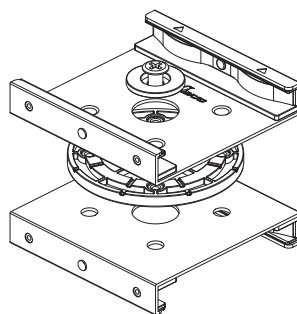

それらの予見または予見可能性の有無にかかわらず一切の責任を負いません。ただし、弊社に故意または重過失が存する場合またはお客様が消費者契約法上の消費者に該当する場合は、この限りではありません。本製品の使用に関し弊社が損害賠償責任を負う場合、本製品の代金相当額を限度額として賠償責任を負うものとしします。