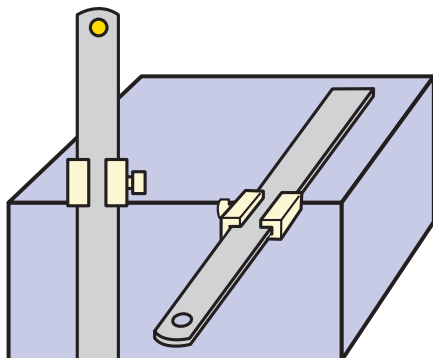

■用途

直尺に取付けて一定の長さの測定・位置決め・深さ測定に。

測定が早く、正確。

■使用方法

ネジを緩めて直尺を差し込みネジを締めて固定します。

警告	⚠ 感電注意 電気に触れる恐れのある場所では使用しないでください。
	注意 <ul style="list-style-type: none">●用途以外には使用しないでください。●ネジは緩めすぎるとはずれます。紛失に注意してください。●幼児の手の届かない所に保管してください。