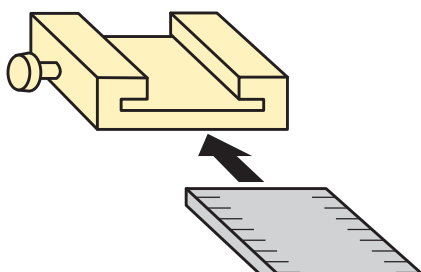

■用途

直尺に取付けて一定の長さの測定・位置決め・深さ測定に。

測定が早く、正確。

■使用方法

ネジを緩めて直尺を差し込みネジを締めて固定します。

警告	⚠ 感電注意 電気に触れる恐れのある場所では使用しないでください。
	注意 <ul style="list-style-type: none">●用途以外には使用しないでください。●ネジは緩めすぎるとはずれます。紛失に注意してください。●幼児の手の届かない所に保管してください。