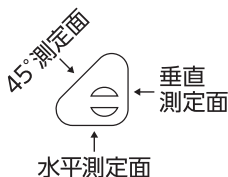

品番 76425

ハンディレベル Revo シングル ブルー

■用途

- 水平、垂直、45°の確認に。

■特長

- クリアブルーの高精度大型気泡管を採用しました。

■精度確認

測定前に必ず精度確認を行ってください。
気泡が基準線の中央にあることを確認してから同一面上で反転してください。
気泡の位置が変わらないことで、精度を確認します。

■仕様

感度	0.5mm/m=0.0286°
精度	±2.5mm/m=±0.1432°以内
材質	本体:ABS樹脂 気泡管:アクリル樹脂 液体:石油系液
本体サイズ	72.5×72.5×18mm
製品質量	32g

△ 注意

- 落下などによる衝撃を与えないでください。
- 使用および保管の温度は-10~60℃です。
- 絶対に分解しないでください。
- 本体は必ず測定面で測定してください。
- 汚れた場合は水及び中性洗剤を含ませた布で拭き取ってください。他の液体は使用しないでください。
- 本製品の精度は「仕様」の通りです。それより高い精度が要求される場合は、水準器などのより高精度の測定器をご使用ください。
- 感度とは気泡が動き出す時の勾配です。
- 弊社は、本製品に関連して生じたお客様および第三者の結果的損害、付随的損害、逸失利益などの間接損害について、それらの予見または予見可能性の有無にかかわらず一切の責任を負いません。