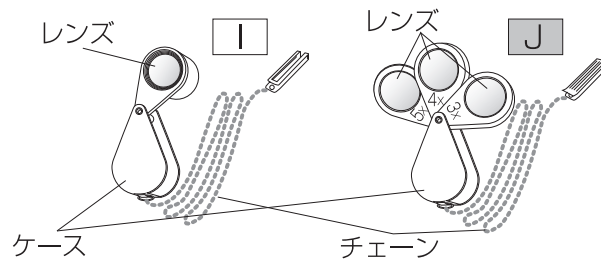

品番 75766

ルーペ J 高倍率収納型 チェーン付 3・4・5倍

■各部の名称

■使用方法

- レンズに目をできるだけ近づけてご使用ください。
- 保管の際はレンズをケースに収納してください。
- Jは、レンズをかさねると倍率がアップします。
3倍+4倍で7倍、3倍+5倍で8倍、4倍+5倍で9倍、3つで12倍です。

■仕様

		I	J
倍率		10倍	3・4・5倍
レンズ径		19mm	19mm
製品質量		46g	47g
材質	レンズ	ガラス	
	本体	鉄	

⚠ 警告

- ルーペで太陽を直接見ないでください。目に障害を起こします。
- 太陽光の当たる場所に放置しないでください。火災の原因になります。
- ライトの光は直接見ないでください。

⚠ 注意

- レンズが割れると危険です。
幼児の手の届かない所に保管してください。
- 落下・衝撃注意

:台紙

:スリーブ

:保護板

PET