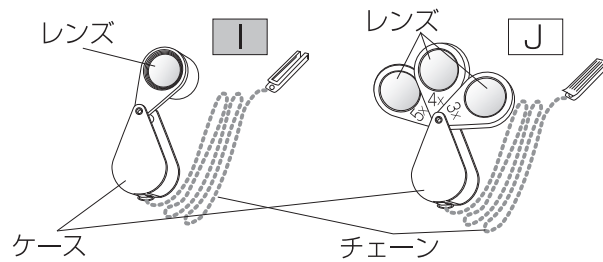

品番 75765

ルーペ I 高倍率収納型 チェーン付 10倍

■各部の名称

■使用方法

- レンズに目をできるだけ近づけてご使用ください。
- 保管の際はレンズをケースに収納してください。
- Jは、レンズをかさねると倍率がアップします。
3倍+4倍で7倍、3倍+5倍で8倍、4倍+5倍で9倍、3つで12倍です。

■仕様

		I	J
倍率		10倍	3・4・5倍
レンズ径		19mm	19mm
製品質量		46g	47g
材質	レンズ	ガラス	
	本体	鉄	

⚠ 警告

- ルーペで太陽を直接見ないでください。目に障害を起こします。
- 太陽光の当たる場所に放置しないでください。火災の原因になります。
- ライトの光は直接見ないでください。

⚠ 注意

- レンズが割れると危険です。
幼児の手の届かない所に保管してください。
- 落下・衝撃注意

お問い合わせ
シンワ お客様相談室
0120-666899

受付時間(土日祝日除く)
AM8:30~PM5:00

シンワ 測定株式会社
〒955-8577
新潟県三条市興野3-18-21
URL <http://www.shinwasokutei.co.jp>
MADE IN JAPAN