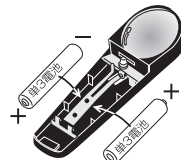

■各部の名称

付属の電池はモニター用の為
寿命が短い場合があります。

■主な用途

新聞・辞書等の細かい文字を見る時にお使いください。

■使用方法

暗い所ではライト用スイッチを押して、ライトをつけてご使用ください。

電池の交換

※使用電池は単3
電池2本です。

裏のフタをはずし
古い電池を取り出
します。

単3電池を図の様
に入れフタを閉じ
ます。

警告

- ルーペで太陽を直接見ないでください。目に障害を起こします。
- 太陽光の当たる場所に放置しないでください。火災の原因になります。
- ライトの光は直接見ないでください。

注意

- レンズが割れると危険です。幼児の手の届かない所に保管してください。
- 落下・衝撃注意

■仕様

倍率	3倍	材 質	本体：ABS樹脂 レンズ：ガラス
レンズ径	50mm		
製品質量	107g (電池含)		