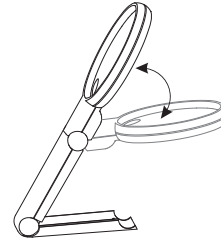

品番 75755

ルーペ A-7 リーディング用 90mm 2倍&4倍 二焦点 スタンドライト付

■スタンドの使用方法

柄のカバーを開け
スタンドにします

レンズ部の角度を調整
します

■電池のセット手順

- 1.電池フタを開けます。
 - 2.単3乾電池2本を入れます。
 - 3.電池フタをしっかりと閉めます。
- ※付属の乾電池はモニター用ですので寿命が短い場合があります。
※LEDは交換できません。
※指を挟まないように注意してください。

■仕様

倍率	2倍・4倍
本体サイズ	φ97mm×220mm
レンズ径	φ90mm
製品質量	163g(電池含)
材質	本体:プラスチック レンズ:プラスチック

警告

- ルーペで太陽を直接見ないでください。目に障害を起こします。
- 太陽光の当たる場所に放置しないでください。火災の原因になります。
- ライトの光は直接見ないでください。

注意

- スタンド、電池フタの開閉時に指を挟まないように、また手を切らないよう注意してください。
- レンズが割れると危険です。落下・衝撃に注意してください。幼児の手の届かない所に保管してください。
- レンズはアクリル樹脂の為、水やアルコール以外では拭かないでください。シンナーなどで拭くと表面が溶けてしまいます。