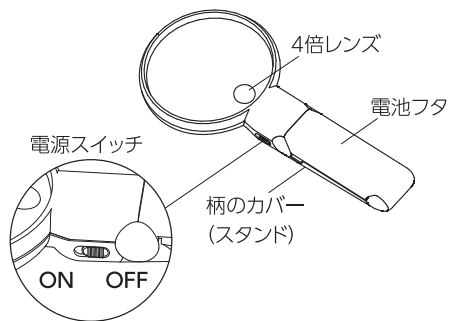

品番 75755

ルーペ A-7 リーディング用 90mm 2倍&4倍 二焦点 スタンドライト付

■スタンドの使用方法

柄のカバーを開け
スタンドにします

レンズ部の角度を調整
します

■電池のセット手順

- 1.電池フタを開けます。
 - 2.単3乾電池2本を入れます。
 - 3.電池フタをしっかりと閉めます。
- ※付属の乾電池はモニター用ですので寿命が短い場合があります。
※LEDは交換できません。
※指を挟まないように注意してください。

■仕様

倍率	2倍・4倍
本体サイズ	φ97mm×220mm
レンズ径	φ90mm
製品質量	163g(電池含)
材質	本体:プラスチック レンズ:プラスチック

警告

- ルーペで太陽を直接見ないでください。目に障害を起こします。
- 太陽光の当たる場所に放置しないでください。火災の原因になります。
- ライトの光は直接見ないでください。

注意

- スタンド、電池フタの開閉時に指を挟まないように、また手を切らないよう注意してください。
- レンズが割れると危険です。落下・衝撃に注意してください。幼児の手の届かない所に保管してください。
- レンズはアクリル樹脂の為、水やアルコール以外では拭かないでください。シンナーなどで拭くと表面が溶けてしまいます。