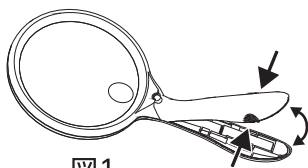

※LEDは交換できません。

図1

■各種名称

■仕様

レンズサイズ	φ110mm
倍率	2倍&4倍
材質	本体:ABS樹脂 レンズ:アクリル樹脂
電源	単4アルカリ乾電池 2本 (付属の電池はモニター用の為、寿命が短い場合があります。)
本体サイズ	240×117×24mm
製品質量	118g

お問い合わせ
 シンワ お客様相談室
 0120-666899
 受付時間(土日祝日除く)
 AM8:30~PM5:00
 輸入発売元
 シンワ 測定株式会社
 熱物流センター
 〒959-1276
 新潟県燕市小池3481
 URL <https://www.shinwasokutei.co.jp>
 MADE IN CHINA