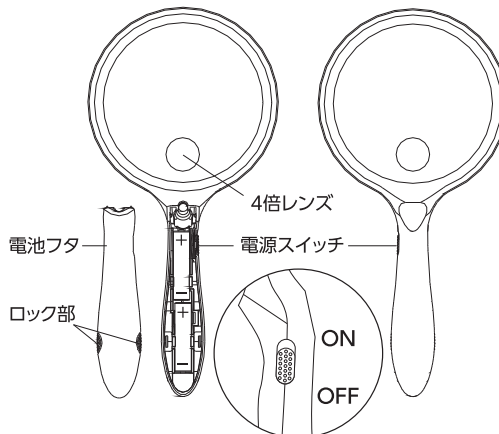

品番 75751
 ルーペ A-6 リーディング用
 110mm 2倍&4倍 二重焦点
 LEDライト付

■用途

- 新聞や辞書などの細かい文字を見る時に。

■特長

- 明るく見やすいLEDライト付です。
- 手にフィットして持ちやすいグリップを採用しました。

■電池のセット手順

- 1.ロック部を押しながら電池フタを開けます (図1)
- 2.単4乾電池2本を入れます。
- 3.電池フタをしっかりと閉めます。

※LEDは交換できません。

図1

■各種名称

■仕様

レンズサイズ	φ110mm
倍率	2倍&4倍
材質	本体:ABS樹脂 レンズ:アクリル樹脂
電源	単4アルカリ乾電池 2本 (付属の電池はモニター用の為、寿命が短い場合があります。)
本体サイズ	240×117×24mm
製品質量	118g

お問い合わせ
 シンワ お客様相談室
 0120-666899
 受付時間(土日祝日除く)
 AM8:30~PM5:00
 輸入発売元
 シンワ 測定株式会社
 熱物流センター
 〒959-1276
 新潟県燕市小池3481
 URL <https://www.shinwasokutei.co.jp>
 MADE IN CHINA