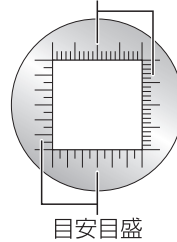

品番 75708

ルーペ E-3 28mm 10倍 ライト付

■各部の名称

■用途

- 精密部品の検査や印刷などの検査に。
- 底部に目盛が付いているので、細かい物の寸法を測れます。

0.5mmピッチ目盛

■使用方法

- 拡大して見たい物の上に直接置いて目をレンズに近づけて見ます。

- 光の取り入れ口です。光源に向けてご使用ください。
 - 暗い所ではライトを付けてご使用ください。
- ※使用電池は単2電池2本です。
恐れ入りますが、別途お買い求めください。

■電池の入れ方

ハンドルを回して引き抜きます。

ハンドル内に単2電池を図のように2本入れて戻します。

⚠ 警告

- ルーペで太陽を直接見ないでください。目に障害をおこします。
- 太陽光の当たる場所に放置しないでください。火災の原因になります。
- ライトの光は直接見ないでください。

⚠ 注意

- レンズが割れると危険です。幼児の手の届かない所に保管してください。
- 落下・衝撃注意
- 単2電池以外の電池は使用しないでください。

■仕様

倍率	10倍	材質	外側レンズ	ガラス
レンズ径	28mm		内側レンズ	アクリル樹脂
製品質量	95g		本体	ABS樹脂

お願い この台紙は大切に保管してください。

お問い合わせ
シンワ お客様相談室
0120-666899
受付時間 (土日祝日除く)
AM8:30~PM5:00
シンワ測定株式会社
〒955-8577
新潟県三条市興野3-18-21
URL <http://www.shinwasokutei.co.jp>
MADE IN JAPAN