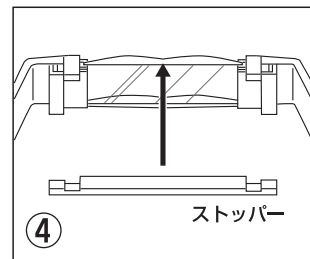

①本体を裏返し、左右のツメを
少し持ち上げながらストッパ
ーを手前に引いてください。

②レンズを取り出す際は、
本体を左右に軽く引いてから
抜き取ります。

③交換用レンズの凸の面が外側
になるようにセットしてくだ
さい。

④ストッパーを取り付けて
交換完了です。

※交換したレンズはキズがつかないように保管してください。

■各部の名称

警告

- ルーペで太陽を直接見ないでください。目に障害を起こします。
- 太陽光の当たる場所に放置しないでください。火災の原因になります。

注意

- 1時間以上連続して使用しますと、視力低下の恐れがあります。10分以上の休憩を取ってください。
- レンズが割れると危険です。幼児の手の届かない所に保管してください。
- 落下・衝撃に注意してください。

■仕様

本体サイズ	220×200×40mm
製品質量	95g
材質	本体：ABS樹脂

シンワ 測定株式会社
〒955-8577
新潟県三条市興野3-18-21
URL <http://www.shinwasokutei.co.jp>
MADE IN JAPAN