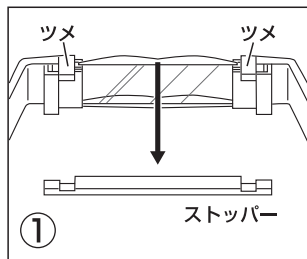

■特長

- 頭にセットできるので、両手が使えます。
- メガネを掛けたままでも使用できます。
- 軽量で首への負担が少なく、作業の疲れを軽減します。

■レンズ交換方法

用途に合わせてお使いいただけるよう
1.5倍、3倍の2種類のレンズを別売で
ご用意しております。

- 1.5倍 読書用 新聞・辞書・電話帳・地図・書類などの読み取り。
- 2.5倍 組立用 精密部品の組立、手工芸、釣りの仕掛け作りなど。
- 3倍 検査用 精密部品の検査、製版・貴金属の検査など。

①本体を裏返し、左右のツメを
少し持ち上げながらストッパ
ーを手前に引いてください。

②レンズを取り出す際は、
本体を左右に軽く引いてから
抜き取ります。

③交換用レンズの凸の面が外側
になるようにセットしてくだ
さい。

④ストッパーを取り付けて
交換完了です。

※交換したレンズはキズがつかないように保管してください。

■各部の名称

警告

- ルーペで太陽を直接見ないでください。目に障害を起こします。
- 太陽光の当たる場所に放置しないでください。火災の原因になります。

注意

- 1時間以上連続して使用しますと、視力低下の恐れがあります。10分以上の休憩を取ってください。
- レンズが割れると危険です。幼児の手の届かない所に保管してください。
- 落下・衝撃に注意してください。

■仕様

本体サイズ	220×200×40mm
製品質量	95g
材質	本体：ABS樹脂

シンワ 測定株式会社
〒955-8577
新潟県三条市興野3-18-21
URL <http://www.shinwasokutei.co.jp>
MADE IN JAPAN