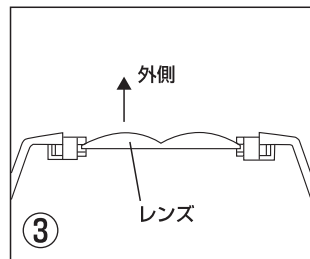

■特長

- 頭にセットできるので、両手が使えます。
- メガネを掛けたままでも使用できます。
- 軽量で首への負担が少なく、作業の疲れを軽減します。

■レンズ交換方法

用途に合わせてお使いいただけるよう
1.5倍、3倍の2種類のレンズを別売で
ご用意しております。

- 1.5倍 読書用 新聞・辞書・電話帳・地図・書類などの読み取り。
- 2.5倍 組立用 精密部品の組立、手工芸、釣りの仕掛け作りなど。
- 3倍 検査用 精密部品の検査、製版・貴金属の検査など。

①本体を裏返し、左右のツメを
少し持ち上げながらストッパ
ーを手前に引いてください。

②レンズを取り出す際は、
本体を左右に軽く引いてから
抜き取ります。

③交換用レンズの凸の面が外側
になるようにセットしてくだ
さい。

④ストッパーを取り付けて
交換完了です。

※交換したレンズはキズがつかないように保管してください。

■各部の名称

警告

- ルーペで太陽を直接見ないでください。目に障害を起こします。
- 太陽光の当たる場所に放置しないでください。火災の原因になります。

注意

- 1時間以上連続して使用しますと、視力低下の恐れがあります。10分以上の休憩を取ってください。
- レンズが割れると危険です。幼児の手の届かない所に保管してください。
- 落下・衝撃に注意してください。

■仕様

本体サイズ	220×200×40mm
製品質量	95g
材質	本体：ABS樹脂

シンワ 測定株式会社
〒955-8577
新潟県三条市興野3-18-21
URL <http://www.shinwasokutei.co.jp>
MADE IN JAPAN