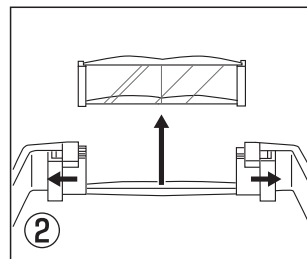

①本体を裏返し、左右のツメを
少し持ち上げながらストッパ
ーを手前に引いてください。

②レンズを取り出す際は、
本体を左右に軽く引いてから
抜き取ります。

③交換用レンズの凸の面が外側
になるようにセットしてくだ
さい。

④ストッパーを取り付けて
交換完了です。

※交換したレンズはキズがつかないように保管してください。

■各部の名称

警告

- ルーペで太陽を直接見ないでください。目に障害を起こします。
- 太陽光の当たる場所に放置しないでください。火災の原因になります。

注意

- 1時間以上連続して使用しますと、視力低下の恐れがあります。10分以上の休憩を取ってください。
- レンズが割れると危険です。幼児の手の届かない所に保管してください。
- 落下・衝撃に注意してください。

■仕様

本体サイズ	220×200×40mm
製品質量	95g
材質	本体：ABS樹脂

シンワ 測定株式会社
〒955-8577
新潟県三条市興野3-18-21
URL <http://www.shinwasokutei.co.jp>
MADE IN JAPAN