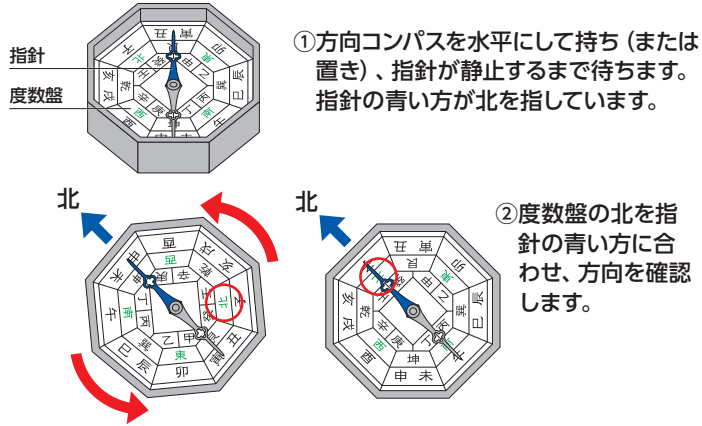

品番 75604
方向コンパス D 十二支

■用途

- 東西南北の方向確認に。
- 風水での方位確認などに。

■特長

- 底面の窓から地図や図面が見えるので、土地や建物の方位を見ることに適しています。
- 十二支入りです。

■使用方法

■仕様

材質	本体:真ちゅう 度数盤を覆う表面:ガラス
本体サイズ	55×55×13mm
製品質量	35g

シンワ 測定株式会社
燕物流センター
〒959-1276
新潟県燕市小池3481
URL <https://www.shinwasokutei.co.jp>

お問い合わせ
シンワ お客様相談室
0120-666899
受付時間(土日祝日除く)
AM8:30~PM5:00
MADE IN JAPAN

⚠ 注意

- マグネットや電気製品の近くに保管および陳列することは避けてください。減磁や逆磁します(減磁:磁石能力の低下、逆磁:北と南の極が入れ替わる)。

マグネットの近くに
保管および陳列禁止!

⚠ 注意

- 方向コンパスは、地上1.5m、周囲1m以内に鉄などの対磁性物体が存在しないところでご使用ください。
- 次の場合は正確な方位を指さないのご注意ください。

屋内

- ①マグネットを使用している電気製品の近く。特にスピーカー、TV、ラジオは磁気が強い。
- ②スチール机上、または木製机でも脚がスチール製の場合。スチールロッカーから1m以内のところ。非鉄金属でもニッケルめっきが厚く加工されている場合。
- ③建物内(鉄骨造)の柱および鉄製扉から1m以内。自動ドア、エレベーター内、エスカレーター搭乗中など含む。
- ④2つ以上の方向コンパスを持った時の相互影響。
- ⑤磁界発生が考えられる電気製品の近く(エアコン・電子レンジ・ヘアドライヤー・コタツのコードなど)。
- ⑥磁気ネックレスや健康ブレスレットを身に付けている時。
- ⑦バッテリーを有するウォークウォッチに接触している時。