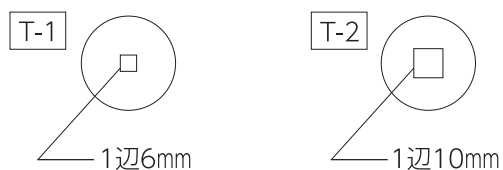

品番 75570

ルーペ T-1 高倍率 スケール付 20mm 15倍

■各部の名称

■使用方法

T-1は0.1mm、T-2は0.2mmの目盛付です。寸法の測定にご使用ください。

できるだけレンズに目を近づけてご使用ください。

T-3は”時計見”とも呼ばれ、精密部品の検査などに使用します。眼のまぶたで挟んでご使用ください。

■仕様

		T-1	T-2	T-3
倍率		15倍	10倍	5倍
レンズ径		20mm	28mm	23mm
製品質量		14g	19g	7g
材質	レンズ	ガラス		
	本体	(レンズ枠)ABS樹脂 (スカート部)アクリル樹脂	スチロール樹脂	

警告

①ルーペで太陽光線を絶対に見ないでください。目に障害をおこします。

②太陽光源の当たる場所に放置しないでください。火災の原因になります。

注意

①レンズが割れると危険です。幼児の手の届かない所に保管してください。