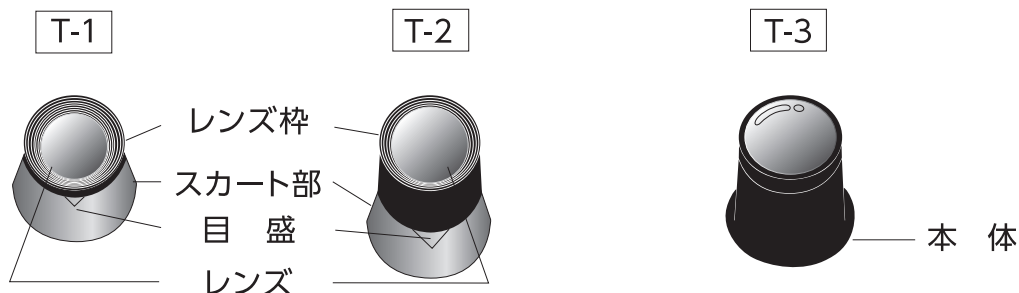

品番 75570

ルーペ T-1 高倍率 スケール付 20mm 15倍

■各部の名称

■使用方法

T-1は0.1mm、T-2は0.2mmの目盛付です。寸法の測定にご使用ください。

できるだけレンズに目を近づけてご使用ください。

T-3は”時計見”とも呼ばれ、精密部品の検査などに使用します。眼のまぶたで挟んでご使用ください。

■仕様

		T-1	T-2	T-3
倍率		15倍	10倍	5倍
レンズ径		20mm	28mm	23mm
製品質量		14g	19g	7g
材質	レンズ	ガラス		
	本体	(レンズ枠)ABS樹脂 (スカート部)アクリル樹脂	スチロール樹脂	

警告

①ルーペで太陽光線を絶対に見ないでください。目に障害をおこします。

②太陽光源の当たる場所に放置しないでください。火災の原因になります。

注意

①レンズが割れると危険です。幼児の手の届かない所に保管してください。