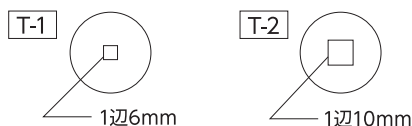

品番 75570
ルーペ T-1 高倍率 スケール付 20mm 15倍

■用途

- 0.1mm刻みの目盛付で細かい寸法の測定に。

■特長

- 高倍率です。
- 小さいので携帯に便利です。

■仕様

品番	75570	75571	75572
レンズサイズ	φ20mm	φ28mm	φ23mm
倍率	15倍	10倍	5倍
材質	本体	ABS樹脂、アクリル樹脂	
	レンズ	ガラス	
本体サイズ	φ34×26mm	φ34×41mm	φ36×32mm
製品質量	14g	19g	7g

■各部の名称

■使用方法

●T-1、T-2の使用方法

拡大対象にのせてルーペをのぞきこみます。目盛がついているので、対象の長さを読み取れます。

T-1は0.1mm、T-2は0.2mmの目盛付です。

●T-3の使用方法

まぶたではさみこみレンズを通して対象を見ます。精密部品の検査などに使用され、“時計見”とも呼ばれています。

⚠ 警告