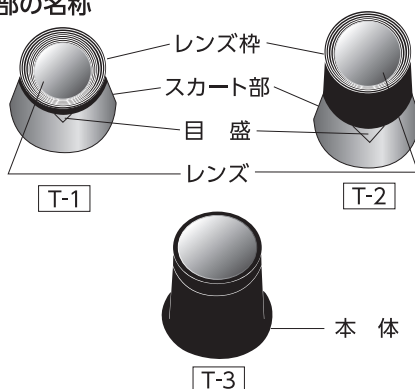

品番 75570
ルーペ T-1 高倍率 スケール付 20mm 15倍

■用途

- 0.1mm刻みの目盛付で細かい寸法の測定に。

■特長

- 高倍率です。
- 小さいので携帯に便利です。

■仕様

品番	75570	75571	75572
レンズサイズ	φ20mm	φ28mm	φ23mm
倍率	15倍	10倍	5倍
材質	本体	ABS樹脂、アクリル樹脂	
	レンズ	ガラス	
本体サイズ	φ34×26mm	φ34×41mm	φ36×32mm
製品質量	14g	19g	7g

■各部の名称

■使用方法

●T-1、T-2の使用方法

拡大対象にのせてルーペをのぞきこみます。目盛がついているので、対象の長さを読み取れます。

T-1は0.1mm、T-2は0.2mmの目盛付です。

●T-3の使用方法

まぶたではさみこみレンズを通して対象を見ます。精密部品の検査などに使用され、“時計見”とも呼ばれています。

⚠ 警告