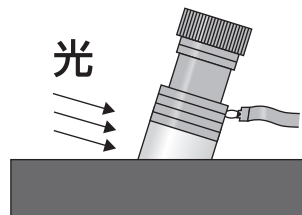

■各部の名称

■使用方法

見たいものの上から
フードをかぶせ、光が
入る角度でご使用
ください。

■仕様

倍率		15倍
レンズ径		10mm
製品質量		10g
材 質	レンズ	アクリル樹脂
	本体	真ちゅう・ニッケルメッキ仕上
	キーホルダー	
	フード	アクリル樹脂

⚠ 警告

- ルーペで太陽を直接見ないでください。目に障害を起こします。
- 太陽光の当たる場所に放置しないでください。火災の原因になります。