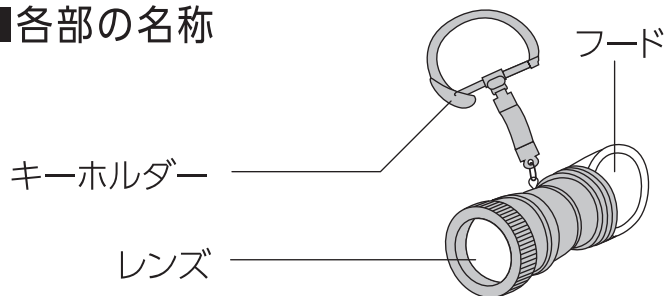

■各部の名称

■使用方法

見たいものの上から
フードをかぶせ、光が
入る角度でご使用
ください。

■仕様

倍率		15倍
レンズ径		10mm
製品質量		10g
材 質	レンズ	アクリル樹脂
	本体	真ちゅう・ニッケルメッキ仕上
	キーホルダー	
	フード	アクリル樹脂

⚠ 警告

- ルーペで太陽を直接見ないでください。目に障害を起こします。
- 太陽光の当たる場所に放置しないでください。火災の原因になります。