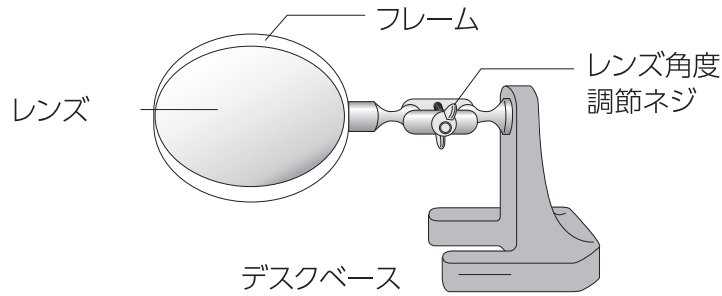

品番 75539

ルーペ P-1 スタンド型 65mm 3倍

■各部の名称

両手が使えるので細かい作業、検査などに最適です。

■主な用途

新聞・辞書などの細かい文字を見る時にお使いください。

■使用方法

レンズと見る物体の距離は人によりまた、倍率により異なりますので、レンズ角度調節ネジで一番見やすい位置に合わせてご使用ください。

■仕様

倍率	3倍	材質	レンズ	ガラス
レンズ径	65mm		フレーム	真ちゅう・クロムメッキ仕上
製品質量	384g		デスクベース	鋳物

⚠ 警告

- ルーペで太陽を直接見ないでください。目に障害を起こします。
- 太陽光の当たる場所に放置しないでください。火災の原因になります。
- ライトの光は直接見ないでください。

⚠ 注意

- レンズが割れると危険です。幼児の手の届かない所に保管してください。
- 落下・衝撃注意