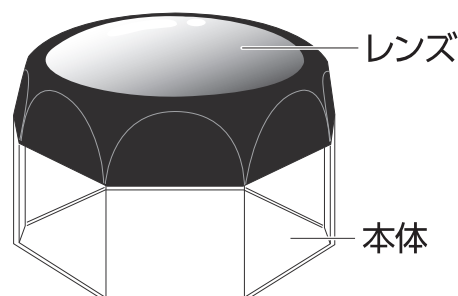

## ■用途

- 新聞や辞書などの細かい文字を見るときに。

## ■特長

- ペーパーウェイトとしても使用できます。
- 置いて使用できるデスクタイプです。

## ■各部の名称

## ■仕様

レンズサイズ	φ60mm
倍率	3.5倍
材質	本体:ABS樹脂、アクリル樹脂 レンズ:ガラス
本体サイズ	78×78×55mm
製品質量	118g