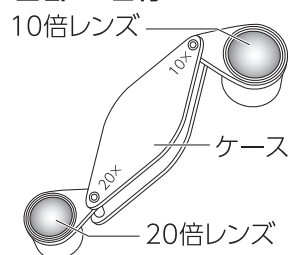

■各部の名称

■用途

- 宝石鑑定、鉱石観察、製図など、高倍率が必要な作業に。

■使用方法

- ① レンズにできるだけ目を近づけてご使用ください。
- ② 保管の際はレンズをケースに収納してください。

■特長

- 高倍率で小さく、収納タイプなので携帯に便利です。

■仕様

レンズサイズ	φ7mm	φ13mm
倍率	20倍	10倍
材質	レンズ: ガラス ケース: 真ちゅう	
本体サイズ	58×23×16mm	
製品質量	30g	

⚠ 警告

- ルーペで太陽やライトを直接見ないでください。目に障害をおこします。
- 太陽光の当たる場所に放置しないでください。火災の原因になります。

⚠ 注意

- 用途以外には使用しないでください。
- レンズが割れると危険です。落下などによる強い衝撃を与えないでください。
- 幼児の手の届かない所に保管してください。
- 弊社は、本製品に関連して生じたお客様および第三者の結果的損害、付随的損害、逸失利益などの間接損害について、それらの予見または予見可能性の有無にかかわらず一切の責任を負いません。ただし、弊社に故意または重過失が存する場合またはお客様が消費者契約法上の消費者に該当する場合は、この限りではありません。本製品の使用に関し弊社が損害賠償責任を負う場合、本製品の代金相当額を限度額として賠償責任を負うものとします。