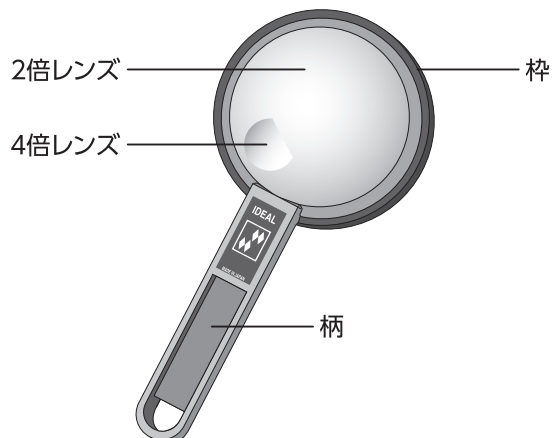

品番 75521

ルーペ B-4 リーディング用 100mm 2倍&4倍 二重焦点

■用途

- 新聞や辞書などの細かい文字を見るときに。

■特長

- くっきりと見やすく、握りやすいルーペです。
- 2倍&4倍の二重焦点レンズです。
- ハードコーティング加工された、傷の付きにくい軽量アクリル樹脂レンズです。

■仕様

レンズサイズ	φ100mm
倍率	2倍&4倍
材質	本体(枠、柄):ABS樹脂 レンズ:アクリル樹脂
本体サイズ	235×115×22mm
製品質量	128g

⚠ 警告

- ルーペで太陽やライトの光を直接見ないでください。目に障害を起こす危険があります。
- 太陽光の当たる場所での使用・保管はしないでください。火災の原因になります。

⚠ 注意

- 用途以外には使用しないでください。
- 落下などによる強い衝撃を与えないでください。破損、変形します。
- 汚れた場合は柔らかい布で拭いてください。シンナーなどの揮発油やアルコール類で拭かないでください。
- 幼児の手の届かない所に保管してください。
- レンズと見る物体の距離は人により、また倍率により異なりますので、一番見やすい位置で使用してください。
- 弊社は、本製品に関連して生じたお客様および第三者の結果的損害、付随的損害、逸失利益などの間接損害について、それらの予見または予見可能性の有無にかかわらず一切の責任を負いません。ただし、弊社に故意または重過失が存する場合またはお客様が消費者契約法上の消費者に該当する場合は、この限りではありません。本製品の使用に関し弊社が損害賠償責任を負う場合、本製品の代金相当額を限度額として賠償責任を負うものとします。