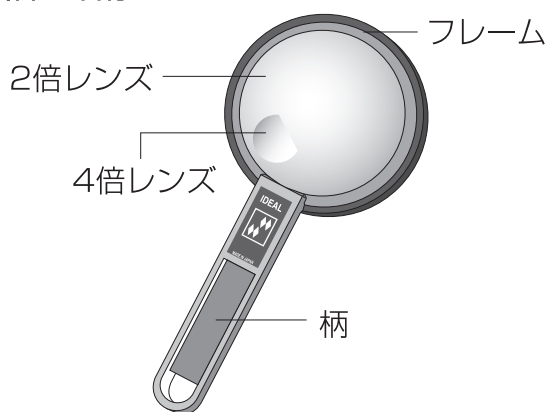

■主な用途

新聞・辞書等の細かい文字を見る時にお使いください。

■使用方法

レンズと見る物体の距離は人により又、倍率により異なりますので、一番見やすい位置でご使用ください。

■特徴

- 2倍と4倍の二つの倍率がついている二重焦点レンズです。
- レンズはハードコーティング加工がしてあるキズのつきにくいプラスチックを使用しています。

■各部の名称

警告

○ルーペで太陽を直接見ないでください。目に障害を起こします。
 ○太陽光の当たる場所に放置しないでください。火災の原因になります。
 ○ライトの光は直接見ないでください。

注意

○レンズが割れると危険です。落下・衝撃に注意してください。幼児の手の届かない所に保管してください。
 ○レンズはアクリル樹脂の為、アルコール以外では拭かないでください。シンナー等で拭くと表面が解けてしまいます。

■仕様

倍率	2倍・4倍	材質	レンズ	アクリル樹脂
レンズ径	100mm		フレーム	ABS樹脂
製品質量	128g		柄	