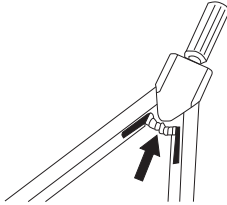

品番 75450

デバイダー B 155mm 製図用

■用途

- 線分を分割したり、寸法をものさしから図面に写すのに使います。

■特長

- 均等に開くギヤー式です。

⚠ 注意

- 本体を落としたり、たたいたりしないでください。
- お子様の手の届かない所で保管してください。
- 用途以外での使用はしないでください。

⚡ 感電注意

電気に触れる恐れのある場所では使用しないでください。

■仕様

材 質	真ちゅう
本体サイズ (mm)	154×13×10
製品質量	59g

シンワ測定株式会社
〒955-8577
新潟県三条市興野3-18-21
URL <http://www.shinwasokutei.co.jp>
MADE IN JAPAN

お問い合わせ
シンワ お客様相談室
0120-666899
受付時間(土日祝日除く)
AM8:30~PM5:00