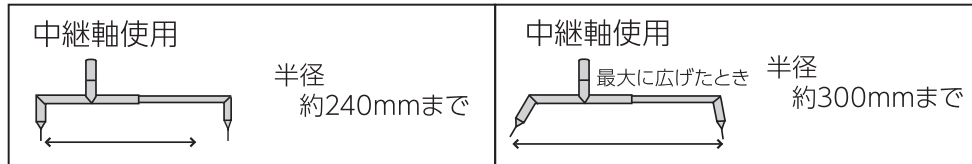

■用途

- 円を描くのに使用します。

■特長

- 中継軸を使用することにより大きな円も描けます。
- 中継軸・替芯が付属しています。
- 均等に開くギヤー式です。

⚠ 注意

- 本体を落としたり、たたいたりしないでください。
- お子様の手の届かない所で保管してください。
- 用途以外での使用はしないでください。

⚡ 感電注意

電気に触れる恐れのある場所では使用しないでください。

■仕様

材 質	真ちゅう
本体サイズ (mm)	150×13×10
製品質量	60g

シンワ測定株式会社
〒955-8577
新潟県三条市興野3-18-21
URL <http://www.shinwasokutei.co.jp>
MADE IN JAPAN

お問い合わせ
シンワ お客様相談室
0120-666899
受付時間(土日祝日除く)
AM8:30~PM5:00

4 960910 753969