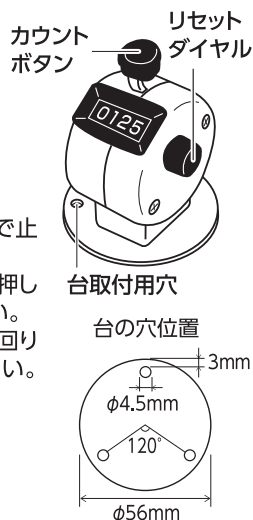

■用途

- 入場者数、交通量、野鳥など数量のカウントに。

■特長

- ボタンを押すだけで数値のカウントができます。
- 台などにビスで取り付けて使用できます。

■使用方法

- カウントボタンは止まるまで押してください。途中で止めたり必要以上の力で押しすぎないでください。
- 台を固定し機械などでカウントする場合はボタンの押し込み深度・角度などを確認してから固定してください。
- カウントリセットするときはリセットダイヤルを時計回りに回し、4桁がキチンと「0」に揃うまで回してください。途中で止まった状態では正確にカウントしません。

■仕様

材 質	本体:鉄、樹脂ゴム
測定範囲	0～9,999 (4桁)
本体サイズ	62×56×56mm
製品質量	93g

⚠ 注意

- 用途以外には使用しないでください。
- 落下などによる強い衝撃を与えないでください。不具合の原因となります。
- 鉄粉・ゴミ・ホコリ・水などが内部に入ると部品の摩耗を早め、破損の原因になります。注意して使用してください。
- 長期間使用すると部品(ギヤなど)が摩耗し、正確なカウントをしなくなります。使用前に数十カウントして確認してから使用してください。
- 1桁目と2桁目が同時にカウントしたり、不揃いでカウントしたりする場合は部品(爪・シャフトなど)が摩耗しています。新しい製品をお買い求めください。
- 弊社は、本製品に関連して生じたお客様および第三者の結果的損害、付随的損害、逸失利益などの間接損害について、それらの予見または予見可能性の有無にかかわらず一切の責任を負いません。