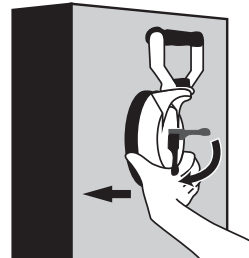

■用途

冷蔵庫・家具・ガラス板など取手がなくて持ちにくい物に付けて持ちやすくします。

■使用方法

吸着面を対象物に強く押し当て、片手で押さえ付けながらレバーが止まるまで下に倒してください。
外す際は、レバーを元に戻します。

⚠ 注意

- 吸着力は鏡面で使用した場合の最大数値です。
- 対象物と吸着面の間は真空状態でないと付きません。通気性のある対象物には使用できません。
- 塗装面に使用しますと、塗装がはげることがあります。
- 吸着能力を超える物には使用しないでください。
- 吸着面に異常がないか使用前に点検してください。傷のある物は使用せず、ゴミや油などの汚れは取り除いてください。
- 使用中は対象物にしっかり吸着しているか絶えず確認してください。
- 使用中はナイフ・ドライバーなどで吸着面を無理にはがさないでください。
- 対象物のゴミや油などの汚れを取り除き、きれいにしてから吸着してください。
- ゴムの特性上、吸着面の変色や対象物に吸着痕が残ることがありますので、ご注意ください。
- ゴムの寿命について
 - 通常使用でのゴムの寿命は約2年です。
 - きれいな対象物でご使用の場合、長持ちします。
 - 日光の当たる場所での保管・使用はゴムの劣化を早め、寿命を縮めます。
 - 吸着面に傷があると、寿命が短くなります。

⚠ 警告

- 本製品を使ってクレーンなどの重機で重量物を吊り上げないでください。
- 本製品は短時間使用するためのものです。長時間吸着したり、付け直さずに持ち上げたりすると外れる場合があります。
- 取り付け後は、万一外れても危険のないように、周辺の安全に注意してください。
- 取り付け後は、本製品にぶらさがったり、足を掛けて登ったりしないでください。
- 本製品で持ち上げた吸着物の下には絶対入らないでください。
- 重量物やガラスなどの危険な物を持ち上げる際は、手袋・安全靴を着用してください。
- 持ち上げる重量は目安です。対象物の表面の条件によって持ち上げる重量が異なりますので、落ちないことをよく確認の上で使用ください。

※上記、注意・警告内容を無視して発生した事故や破損には保証できかねます。

■仕様

本体サイズ	213×156×74mm
吸着面サイズ	φ115mm
材質	本体:アルミ レバー:プラスチック 吸着面:ゴム
製品質量	780g

輸入発売元
シンワ測定株式会社
〒955-8577
新潟県三条市興野3-18-21
URL <http://www.shinwasokutel.co.jp>

お問い合わせ
シンワ お客様相談室
0120-666899
受付時間(土日祝日除く)
AM8:30~PM5:00
MADE IN TAIWAN