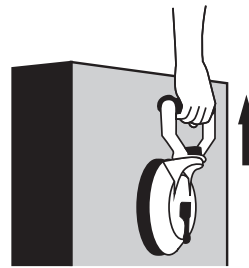

■用途

冷蔵庫・家具・ガラス板など取手がなくて持ちにくい物に付けて持ちやすくします。

■使用方法

吸着面を対象物に強く押し当て、片手で押さえ付けながらレバーが止まるまで下に倒してください。
外す際は、レバーを元に戻します。

⚠ 注意

- 吸着力は鏡面で使用した場合の最大数値です。
- 対象物と吸着面の間は真空状態でないと付きません。通気性のある対象物には使用できません。
- 塗装面に使用しますと、塗装がはげることがあります。
- 吸着能力を超える物には使用しないでください。
- 吸着面に異常がないか使用前に点検してください。傷のある物は使用せず、ゴミや油などの汚れは取り除いてください。
- 使用中は対象物にしっかり吸着しているか絶えず確認してください。
- 使用中はナイフ・ドライバーなどで吸着面を無理にはがさないでください。
- 対象物のゴミや油などの汚れを取り除き、きれいにしてから吸着してください。
- ゴムの特性上、吸着面の変色や対象物に吸着痕が残ることがありますので、ご注意ください。
- ゴムの寿命について
 - 通常使用でのゴムの寿命は約2年です。
 - きれいな対象物でご使用の場合、長持ちします。
 - 日光の当たる場所での保管・使用はゴムの劣化を早め、寿命を縮めます。
 - 吸着面に傷があると、寿命が短くなります。

⚠ 警告

- 本製品を使ってクレーンなどの重機で重量物を吊り上げないでください。
- 本製品は短時間使用するためのものです。長時間吸着したり、付け直さずに持ち上げたりすると外れる場合があります。
- 取り付け後は、万一外れても危険のないように、周辺の安全に注意してください。
- 取り付け後は、本製品にぶらさがったり、足を掛けて登ったりしないでください。
- 本製品で持ち上げた吸着物の下には絶対入らないでください。
- 重量物やガラスなどの危険な物を持ち上げる際は、手袋・安全靴を着用してください。
- 持ち上げる重量は目安です。対象物の表面の条件によって持ち上げる重量が異なりますので、落ちないことをよく確認の上で使用ください。

※上記、注意・警告内容を無視して発生した事故や破損には保証できかねます。

■仕様

本体サイズ	213×156×74mm
吸着面サイズ	φ115mm
材質	本体:アルミ レバー:プラスチック 吸着面:ゴム
製品質量	780g

輸入発売元
シンワ測定株式会社
〒955-8577
新潟県三条市興野3-18-21
URL <http://www.shinwasokutel.co.jp>

お問い合わせ
シンワ お客様相談室
0120-666899
受付時間(土日祝日除く)
AM8:30~PM5:00
MADE IN TAIWAN