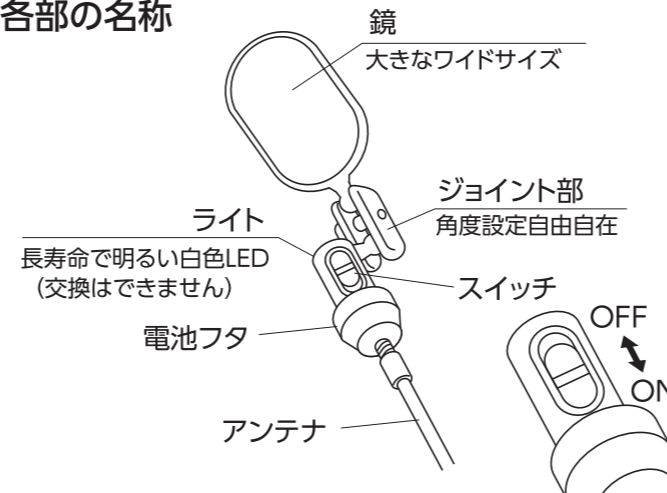

■各部の名称

■電池の交換方法

- ①電池フタを回して外します。
- ②アルカリ電池LR44を3個、+側が奥で一側が電池フタ側になるように電池ケースへ入れて交換します。
- ③電池フタを閉めて完了です。