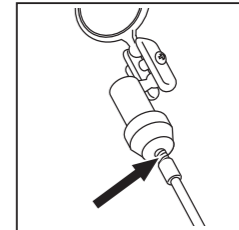

### ■仕様

材質	アンテナ部：真ちゅう 点検鏡部：ガラス、ABS樹脂 ライト部：ABS樹脂
製品質量	57g (電池含む)
電源	アルカリ電池 LR44 3個
光度	30000mcd ※使用条件により多少異なります

**警告** 電気に触れる恐れのある場所では使用しないでください。

### △注意

- 落下や強い衝撃を与えますと鏡及び継手部が破損致しますので十分ご注意ください。

- アンテナ部をぐるぐる回しますと、各段のカシメ部が壊れますので気を付けてください。

- 鏡の部分がぐるぐる回って使いづらい場合は継手部のネジを締め調整してください。

- アンテナ部と継手部はネジ式になっておりますので、常に締め具合をご確認の上ご使用ください。

※説明のイラストは丸型を使用。

- 防水構造ではありませんので、水のかかる場所での使用はしないでください。
- 幼児の手のとどかない場所に保管してください。
- 使用しない時はLEDの消灯を確認してください。
- 長時間使用しない時は電池をはずしてください。