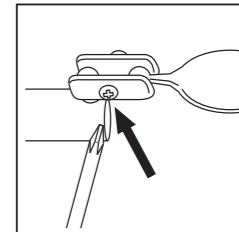

### ■仕様

材質	アンテナ部：真ちゅう 点検鏡部：ガラス、ABS樹脂 ライト部：ABS樹脂
製品質量	57g (電池含む)
電源	アルカリ電池 LR44 3個
光度	30000mcd ※使用条件により多少異なります

**警告** 電気に触れる恐れのある場所では使用しないでください。

### △注意

- 落下や強い衝撃を与えますと鏡及び継手部が破損致しますので十分ご注意ください。

- アンテナ部をぐるぐる回しますと、各段のカシメ部が壊れますので気を付けてください。

- 鏡の部分がぐるぐる回って使いづらい場合は継手部のネジを締め調整してください。

- アンテナ部と継手部はネジ式になっておりますので、常に締め具合をご確認の上ご使用ください。

※説明のイラストは丸型を使用。

- 防水構造ではありませんので、水のかかる場所での使用はしないでください。
- 幼児の手のとどかない場所に保管してください。
- 使用しない時はLEDの消灯を確認してください。
- 長時間使用しない時は電池をはずしてください。