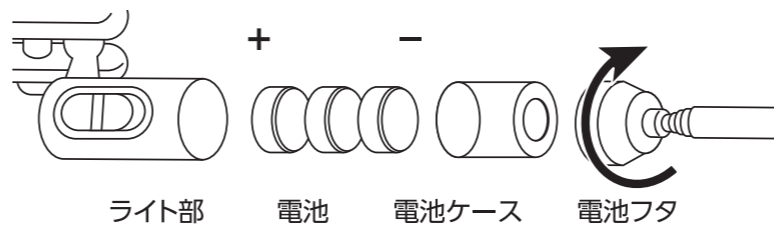

■用途

- 見えにくい、狭い箇所の点検・観察に。

■特長

- 高輝度白色LEDを使用。暗い場所で点検箇所を明るく照らすことができます。
- ライト部が飛び出していないので引っ掛かりが少なく、狭い所に挿入しやすくなっています。
- 携帯しやすいコンパクトサイズ。
- アンテナは全長530mmまで伸ばせます。
- 伸縮自在型7段式です。

■使用方法

- 見えにくい機械の背面などに鏡を差し込み、直接見えにくい部分の状態を鏡に写して確認します。

品番	74157	品名	点検鏡D-3楕円型 50×80mm ライト付
お客様	お名前	TEL ()	
	ご住所	□□□□-□□□□	
保証書	お買上げ年月日	年 月 日 ※お買上げ日から1年間有効です。	
	お買上店	店名	住所
		電話	

■各部の名称

■電池の交換方法

- ①電池フタを回して外します。
- ②アルカリ電池LR44を3個、+側が奥で一側が電池フタ側になるように電池ケースへ入れて交換します。
- ③電池フタを閉めて完了です。

付属の電池はモニター用です。寿命が短い場合があります。

■仕様

材質	アンテナ部：真ちゅう 点検鏡部：ガラス、ABS樹脂 ライト部：ABS樹脂
製品質量	73g (電池含む)
電源	アルカリ電池 LR44 3個
光度	30000mcd ※使用条件により多少異なります

警告 電気に触れる恐れのある場所では使用しないでください。

△注意

- 落下や強い衝撃を与えますと鏡及び継手部が破損致しますので十分ご注意ください。