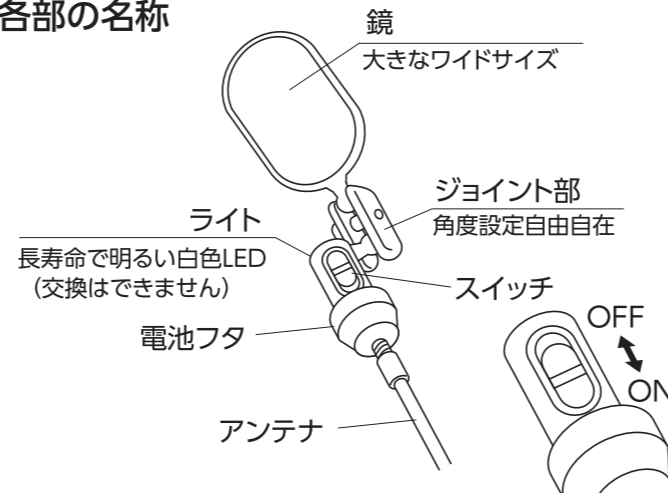

■各部の名称

■電池の交換方法

- ①電池フタを回して外します。
- ②アルカリ電池LR44を3個、+側が奥で一側が電池フタ側になるように電池ケースへ入れて交換します。
- ③電池フタを閉めて完了です。