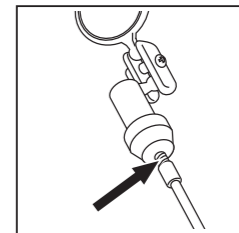

付属の電池はモニター用です。寿命が短い場合があります。

■仕様

材質	アンテナ部：真ちゅう 点検鏡部：ガラス、ABS樹脂 ライト部：ABS樹脂
製品質量	73g (電池含む)
電源	アルカリ電池 LR44 3個
光度	30000mcd ※使用条件により多少異なります

警告 電気に触れる恐れのある場所では使用しないでください。

△注意

- 落下や強い衝撃を与えますと鏡及び継手部が破損致しますので十分ご注意ください。

- アンテナ部をぐるぐる回しますと、各段のカシメ部が壊れますので気を付けてください。

- 鏡の部分がぐるぐる回って使いづらい場合は継手部のネジを締め調整してください。

- アンテナ部と継手部はネジ式になっておりますので、常に締め具合をご確認の上ご使用ください。

※説明のイラストは丸型を使用。

- 防水構造ではありませんので、水のかかる場所での使用はしないでください。
- 幼児の手のとどかない場所に保管してください。
- 使用しない時はLEDの消灯を確認してください。
- 長時間使用しない時は電池をはずしてください。