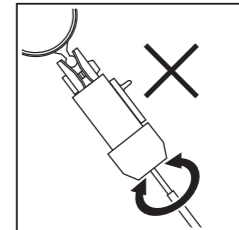

付属の電池はモニター用です。寿命が短い場合があります。

■仕様

材質	アンテナ部：真ちゅう 点検鏡部：ガラス、ABS樹脂 ライト部：ABS樹脂
製品質量	55g (電池含む)
電源	アルカリ電池 LR44 3個
光度	30000mcd ※使用条件により多少異なります

警告 電気に触れる恐れのある場所では使用しないでください。

△ 注意

- 落下や強い衝撃を与えますと鏡及び継手部が破損致しますので十分ご注意ください。

- アンテナ部をぐるぐる回しますと、各段のカシメ部が壊れますので気を付けてください。

- 鏡の部分がぐるぐる回って使いづらい場合は継手部のネジを締め調整してください。

- アンテナ部と継手部はネジ式になっておりますので、常に締め具合をご確認の上ご使用ください。

- 防水構造ではありませんので、水のかかる場所での使用はしないでください。
- 幼児の手のとどかない場所に保管してください。
- 使用しない時はLEDの消灯を確認してください。
- 長時間使用しない時は電池をはずしてください。