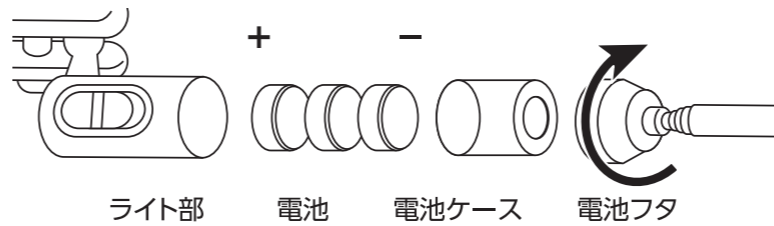

■用途

- 見えにくい、狭い箇所の点検・観察に。

■特長

- 高輝度白色LEDを使用。暗い場所で点検箇所を明るく照らすことができます。
- ライト部が飛び出していないので引っ掛かりが少なく、狭い所に挿入しやすくなっています。
- 携帯しやすいコンパクトサイズ。
- アンテナは全長530mmまで伸ばせます。
- 伸縮自在型7段式です。

■使用方法

- 見えにくい機械の背面などに鏡を差し込み、直接見えにくい部分の状態を鏡に写して確認します。

品番	74156	品名	点検鏡D-2丸型 直径36mm ライト付
お客様	お名前	TEL ()	
	ご住所	□□□□-□□□□	
保証書	お買上げ年月日	年 月 日 ※お買上げ日から1年間有効です。	
	お買上店	店名	住所
		電話	

■各部の名称

■電池の交換方法

- ①電池フタを回して外します。
- ②アルカリ電池LR44を3個、+側が奥で一側が電池フタ側になるように電池ケースへ入れて交換します。
- ③電池フタを閉めて完了です。

付属の電池はモニター用です。寿命が短い場合があります。

■仕様

材質	アンテナ部：真ちゅう 点検鏡部：ガラス、ABS樹脂 ライト部：ABS樹脂
製品質量	55g (電池含む)
電源	アルカリ電池 LR44 3個
光度	30000mcd ※使用条件により多少異なります

警告 電気に触れる恐れのある場所では使用しないでください。

△ 注意

- 落下や強い衝撃を与えますと鏡及び継手部が破損致しますので十分ご注意ください。