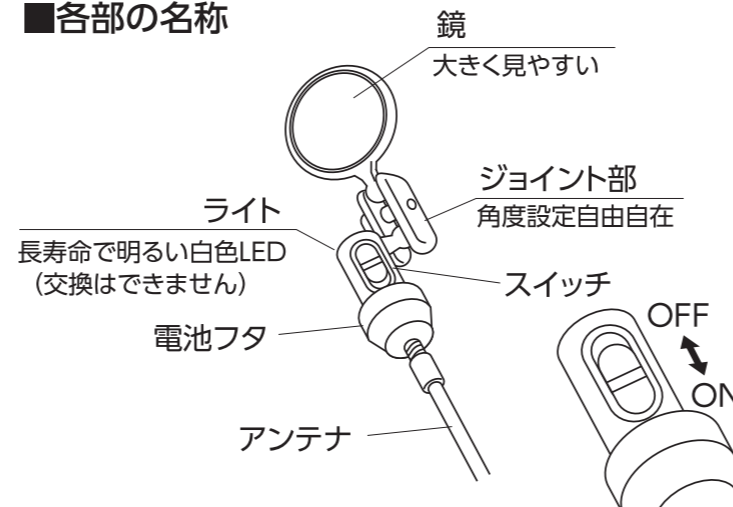

■各部の名称

■電池の交換方法

- ①電池フタを回して外します。
- ②アルカリ電池LR44を3個、+側が奥で一側が電池フタ側になるように電池ケースへ入れて交換します。
- ③電池フタを閉めて完了です。