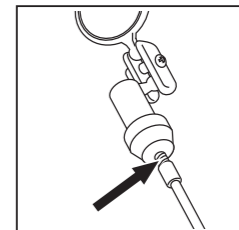

付属の電池はモニター用です。寿命が短い場合があります。

■仕様

材質	アンテナ部：真ちゅう 点検鏡部：ガラス、ABS樹脂 ライト部：ABS樹脂
製品質量	55g (電池含む)
電源	アルカリ電池 LR44 3個
光度	30000mcd ※使用条件により多少異なります

警告 電気に触れる恐れのある場所では使用しないでください。

△ 注意

- 落下や強い衝撃を与えますと鏡及び継手部が破損致しますので十分ご注意ください。

- アンテナ部をぐるぐる回しますと、各段のカシメ部が壊れますので気を付けてください。

- 鏡の部分がぐるぐる回って使いづらい場合は継手部のネジを締め調整してください。

- アンテナ部と継手部はネジ式になっておりますので、常に締め具合をご確認の上ご使用ください。

- 防水構造ではありませんので、水のかかる場所での使用はしないでください。
- 幼児の手のとどかない場所に保管してください。
- 使用しない時はLEDの消灯を確認してください。
- 長時間使用しない時は電池をはずしてください。