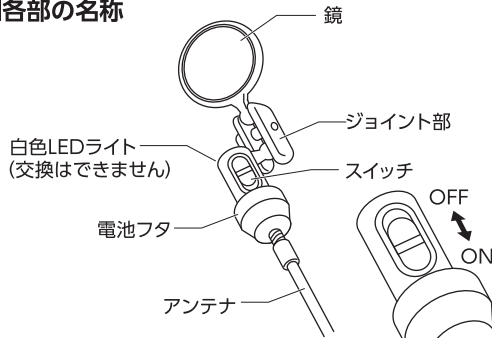

品番 74155
点検鏡 D-1 丸型 直径60mm ライト付

最大伸長
アンテナ部
530mm

ライト付 

丸型
φ60mm

■用途

- 自動車のエンジンルーム、機械の内部、機械の背面などの点検、観察に。

■特長

- 暗く狭い場所でも、はっきり見えます。
- 高輝度LEDライト付で鏡に光を反射させて点検箇所を照らします。
- コンパクトで携帯性に優れています。
- クリップ付です。

■使用方法

見えにくい機械の背面などに鏡を差し込み、直接見えない部分の状態を鏡に写して確認します。

暗い場合はライトを点灯し鏡に光を反射させて見たい所に当てます。

■各部の名称

■電池の交換方法

- ①電池フタを回して外します。
- ②アルカリ電池LR44を3個、+側が奥で一側が電池フタ側になるように電池ケースへ入れます。
- ③電池フタを閉めて完了です。

■仕様

最大伸長(アンテナ部)	530mm
電源	アルカリ電池 LR44 3個 (付属の電池はモニター用のため、寿命が短い場合があります。)
材質	アンテナ部:真ちゅう 鏡枠部、ライト部:ABS樹脂 鏡:ガラス
本体サイズ	160×63×34mm(折りたたみ時)
製品質量	70g