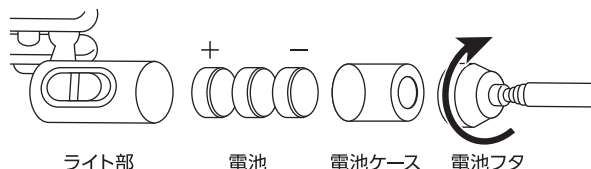

品番 74155
点検鏡 D-1 丸型 直径60mm ライト付

最大伸長
アンテナ部
530mm

ライト付 

丸型
φ60mm

■用途

- 自動車のエンジンルーム、機械の内部、機械の背面などの点検、観察に。

■特長

- 暗く狭い場所でも、はっきり見えます。
- 高輝度LEDライト付で鏡に光を反射させて点検箇所を照らします。
- コンパクトで携帯性に優れています。
- クリップ付です。

■使用方法

見えにくい機械の背面などに鏡を差し込み、直接見えない部分の状態を鏡に写して確認します。

暗い場合はライトを点灯し鏡に光を反射させて見たい所に当てます。

■各部の名称

■電池の交換方法

- ①電池フタを回して外します。
- ②アルカリ電池LR44を3個、+側が奥で一側が電池フタ側になるように電池ケースへ入れます。
- ③電池フタを閉めて完了です。

■仕様

最大伸長(アンテナ部)	530mm
電源	アルカリ電池 LR44 3個 (付属の電池はモニター用のため、寿命が短い場合があります。)
材質	アンテナ部:真ちゅう 鏡枠部、ライト部:ABS樹脂 鏡:ガラス
本体サイズ	160×63×34mm(折りたたみ時)
製品質量	70g