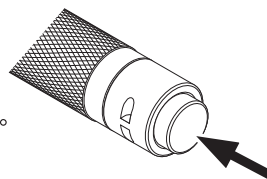

品番 73511

ピックアップマグネット H-5 フレキシブル式 ライト付

■特長

- 白色LEDライト付で明るく照射。暗い場所で大活躍。
- フレキシブルチューブで、狭い場所や曲った場所もラクラク。

■用途

- 手の届かない所、狭くて手の入らない所にある釘やネジ等を集める工具としてお使いください。
- 鉄、非鉄金属の選別にもご使用できます。

■各部名称

■使用方法

スイッチを押すとON/OFFが切り替わります。

■電池の交換方法

- ①電池フタを回して外します。
- ②単3アルカリ乾電池を2本、+が奥で-が電池フタ側になるように交換します。
- ③電池フタを閉めて完了です。

△ 注意

- 吸着力は目安です。吸着する物によって変わりますので、落下しない事を確認した上で持ち上げてください。
- 方向コンパス・時計・カード・精密機器には絶対に近付けないでください。
- 幼児の手のとどかない場所に保管してください。
- 使用しない時はLEDの消灯を確認してください。
- 長時間使用しない時は電池をはずしてください。
- フレキシブルチューブは図のように曲げたり、伸ばしたり、ねじったりしないでください。

■仕様

| | |
|-------|------------------|
| 材質 | アルミ |
| 本体サイズ | φ20×605mm |
| 製品質量 | 230g |
| 吸着力 | 20 [2] (N [kgf]) |
| 電源 | 単3アルカリ乾電池 2本 |
| 光度 | 27000mcd |

4 960910 735118

輸入発売元
シンワ測定株式会社
〒955-8577
新潟県三条市興野3-18-21
製造元/親和測定(大連)有限公司
URL <http://www.shinwasokutei.co.jp>