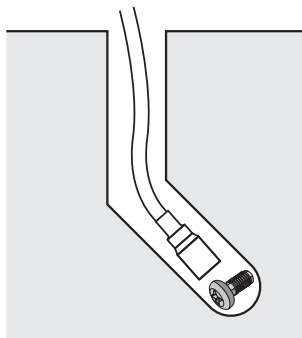

品番 73511

ピックアップマグネット H-5 フレキシブル式 ライト付

■特長

- 白色LEDライト付で明るく照射。暗い場所で大活躍。
- フレキシブルチューブで、狭い場所や曲った場所もラクラク。

■用途

- 手の届かない所、狭くて手の入らない所にある釘やネジ等を集める工具としてお使いください。
- 鉄、非鉄金属の選別にもご使用できます。

■各部名称

■使用方法

スイッチを押すとON/OFFが切り替わります。

■電池の交換方法

- ①電池フタを回して外します。
- ②単3アルカリ乾電池を2本、+が奥で-が電池フタ側になるように交換します。
- ③電池フタを閉めて完了です。

△ 注意

- 吸着力は目安です。吸着する物によって変わりますので、落下しない事を確認した上で持ち上げてください。
- 方向コンパス・時計・カード・精密機器には絶対に近付けないでください。
- 幼児の手のとどかない場所に保管してください。
- 使用しない時はLEDの消灯を確認してください。
- 長時間使用しない時は電池をはずしてください。
- フレキシブルチューブは図のように曲げたり、伸ばしたり、ねじったりしないでください。

■仕様

| | |
|-------|------------------|
| 材質 | アルミ |
| 本体サイズ | φ20×605mm |
| 製品質量 | 230g |
| 吸着力 | 20 [2] (N [kgf]) |
| 電源 | 単3アルカリ乾電池 2本 |
| 光度 | 27000mcd |

4 960910 735118

輸入発売元
シンワ測定株式会社
〒955-8577
新潟県三条市興野3-18-21
製造元/親和測定(大連)有限公司
URL <http://www.shinwasokutei.co.jp>