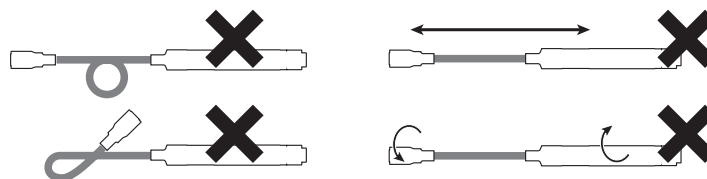

品番 73511

ピックアップマグネット H-5 フレキシブル式 ライト付

■特長

- 白色LEDライト付で明るく照射。暗い場所で大活躍。
- フレキシブルチューブで、狭い場所や曲った場所もラクラク。

■用途

- 手の届かない所、狭くて手の入らない所にある釘やネジ等を集める工具としてお使いください。
- 鉄、非鉄金属の選別にもご使用できます。

■各部名称

■使用方法

スイッチを押すとON/OFFが切り替わります。

■電池の交換方法

- ①電池フタを回して外します。
- ②単3アルカリ乾電池を2本、+が奥で-が電池フタ側になるように交換します。
- ③電池フタを閉めて完了です。

△ 注意

- 吸着力は目安です。吸着する物によって変わりますので、落下しない事を確認した上で持ち上げてください。
- 方向コンパス・時計・カード・精密機器には絶対に近付けないでください。
- 幼児の手のとどかない場所に保管してください。
- 使用しない時はLEDの消灯を確認してください。
- 長時間使用しない時は電池をはずしてください。
- フレキシブルチューブは図のように曲げたり、伸ばしたり、ねじったりしないでください。

■仕様

| | |
|-------|------------------|
| 材質 | アルミ |
| 本体サイズ | φ20×605mm |
| 製品質量 | 230g |
| 吸着力 | 20 [2] (N [kgf]) |
| 電源 | 単3アルカリ乾電池 2本 |
| 光度 | 27000mcd |

4 960910 735118

輸入発売元
シンワ測定株式会社
〒955-8577
新潟県三条市興野3-18-21
製造元/親和測定(大連)有限公司
URL <http://www.shinwasokutei.co.jp>