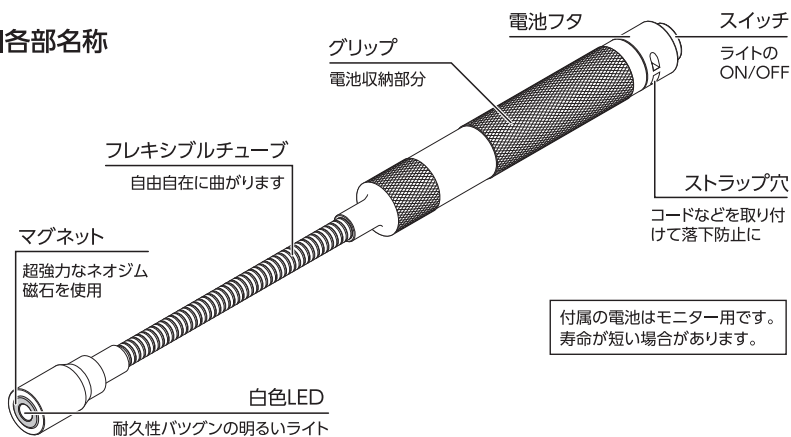

品番 73511

ピックアップマグネット H-5 フレキシブル式 ライト付

■特長

- 白色LEDライト付で明るく照射。暗い場所で大活躍。
- フレキシブルチューブで、狭い場所や曲った場所もラクラク。

■用途

- 手の届かない所、狭くて手の入らない所にある釘やネジ等を集める工具としてお使いください。
- 鉄、非鉄金属の選別にもご使用できます。

■各部名称

■使用方法

スイッチを押すとON/OFFが切り替わります。

■電池の交換方法

- ①電池フタを回して外します。
- ②単3アルカリ乾電池を2本、+が奥で-が電池フタ側になるように交換します。
- ③電池フタを閉めて完了です。

△ 注意

- 吸着力は目安です。吸着する物によって変わりますので、落下しない事を確認した上で持ち上げてください。
- 方向コンパス・時計・カード・精密機器には絶対に近付けないでください。
- 幼児の手のとどかない場所に保管してください。
- 使用しない時はLEDの消灯を確認してください。
- 長時間使用しない時は電池をはずしてください。
- フレキシブルチューブは図のように曲げたり、伸ばしたり、ねじったりしないでください。

■仕様

| | |
|-------|------------------|
| 材質 | アルミ |
| 本体サイズ | φ20×605mm |
| 製品質量 | 230g |
| 吸着力 | 20 [2] (N [kgf]) |
| 電源 | 単3アルカリ乾電池 2本 |
| 光度 | 27000mcd |

4 960910 735118

輸入発売元
シンワ測定株式会社
〒955-8577
新潟県三条市興野3-18-21
製造元/親和測定(大連)有限公司
URL <http://www.shinwasokutei.co.jp>