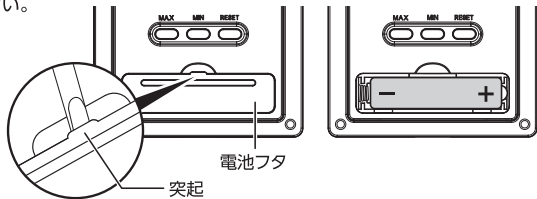

■注意レベルアイコン

●熱中症注意レベル*

※出典元 日本生気象学会「日常生活における熱中症予防指針 Ver.3.1」より

●インフルエンザ注意レベル

■ご使用前に

- ①液晶保護シールを剥がします。
- ②電池フタの突起にマイナスドライバーもしくは爪を掛け、持ち上げて電池フタを取り外します。
- ③電池ケースに付属のモニター用単4アルカリ乾電池 1本を正しい向きで入れてください。

■設置方

スタンドで置型に、フック穴で壁掛けに、マグネットで金属などに取り付けられます。

●壁掛け時

- ①柱またはしっかりとした壁面にねじ*を打ち込んでください。
 - ②背面のフック穴をねじに引っ掛けてください。
- ※ねじは皿頭を別途ご用意ください。

止まり具合が不完全だと製品が落ちる場合があります。注意してください。

■使用方法

●最高温度・湿度、最低温度・湿度の表示

MAX (最低)、MIN (最低) ボタンを押すと、液晶にMAXもしくはMINが表示され、リセットしてから現在までの最高温度・湿度、最低温度・湿度が表示されます。5秒経つと現在温度、湿度に戻ります。