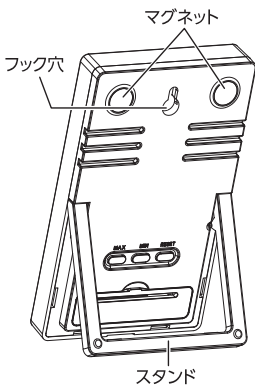

品番 73399 デジタル温湿度計 E たて型 最高・最低 グレー

■特長

- 熱中症、インフルエンザの注意レベルをアイコンと文字でお知らせし、年間を通して使用できます。

■仕様

精度	(温度)0~40℃:±1℃ それ以外:±1.5℃ (湿度)40~80%:±5% それ以外:±10%
測定範囲	温度:-9.9~50℃ 湿度:20~95%
最小表示	温度:0.1℃ 湿度:1%
測定間隔	30秒
注意レベルアイコン	熱中症レベル:4段階 インフルエンザレベル:3段階
電源	単4アルカリ電池 1本 (付属の電池はモニター用のため、寿命が短い場合があります。)
材質	本体:ABS樹脂 磁石:ネオジム
本体サイズ	115×70×16mm
製品質量	89g(電池含)

■注意レベルアイコン

●熱中症注意レベル*

※出典元 日本生気象学会「日常生活における熱中症予防指針 Ver.3.1」より

●インフルエンザ注意レベル

■ご使用前に

- ①液晶保護シールを剥がします。
- ②電池フタの突起にマイナスドライバーもしくは爪を掛け、持ち上げて電池フタを取り外します。
- ③電池ケースに付属のモニター用単4アルカリ乾電池 1本を正しい向きで入れてください。

■設置方

スタンドで置型に、フック穴で壁掛けに、マグネットで金属などに取り付けられます。

●壁掛け時

- ①柱またはしっかりとした壁面にねじ*を打ち込んでください。
 - ②背面のフック穴をねじに引っ掛けてください。
- ※ねじは皿頭を別途ご用意ください。

止まり具合が不完全だと製品が落ちる場合があります。注意してください。

■使用方法

●最高温度・湿度、最低温度・湿度の表示

MAX (最低)、MIN (最低) ボタンを押すと、液晶にMAXもしくはMINが表示され、リセットしてから現在までの最高温度・湿度、最低温度・湿度が表示されます。5秒経つと現在温度、湿度に戻ります。