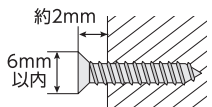

■注意レベルアイコン

●熱中症注意レベル*

※出典元 日本生気象学会「日常生活における熱中症予防指針 Ver.3.1」より

●インフルエンザ注意レベル

■ご使用前に

- ①液晶保護シールを剥がします。
- ②電池フタの突起にマイナスドライバーもしくは爪を掛け、持ち上げて電池フタを取り外します。
- ③電池ケースに付属のモニター用単4アルカリ乾電池 1本を正しい向きで入れてください。

■設置方

スタンドで置型に、フック穴で壁掛けに、マグネットで金属などに取り付けられます。

●壁掛け時

- ①柱またはしっかりとした壁面にねじ*を打ち込んでください。
 - ②背面のフック穴をねじに引っ掛けてください。
- ※ねじは皿頭を別途ご用意ください。

止まり具合が不完全だと製品が落ちる場合があります。注意してください。

■使用方法

●最高温度・湿度、最低温度・湿度の表示

MAX (最低)、MIN (最低) ボタンを押すと、液晶にMAXもしくはMINが表示され、リセットしてから現在までの最高温度・湿度、最低温度・湿度が表示されます。5秒経つと現在温度、湿度に戻ります。