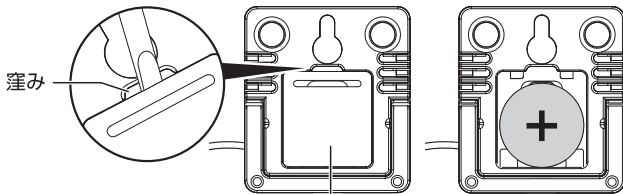

品番 73396
デジタル温度計 B ミニ 隔測式 グレー

■特長

- コンパクトでインテリアに馴染むシンプルなデザインなので場所を選ばずにお使いいただけます。
- 外部センサー(防水)で窓の向こうや冷蔵庫内の測定ができます。

■ご使用前に

- ①液晶保護シールを剥がします。
- ②電池フタの窪みにマイナスドライバーもしくは爪を掛け、持ち上げて電池フタを取り外します。
- ③電池ケースにプラスの面を上にして付属のモニター用電池CR2032 1個を入れてください。

■設置方法

スタンドで置き型に、フック穴で壁掛けに、マグネットで金属などに取り付けられます。

●壁掛け時

- ①柱またはしっかりとした壁面にねじ*を打ち込んでください。
- ②背面のフック穴をねじに引っ掛けてください。
※ねじは皿頭を別途ご用意ください。

止まり具合が不完全だと製品が落ちる場合があります。注意してください。

■トラブルシューティング

右図のようなエラー表示が出た場合は次の処置をしてください。

表示	内容
HH.Hc	温度測定範囲外(70.1℃以上) 測定範囲内の温度を計測してください。
LL.Lc	温度測定範囲外(-51℃以下) 測定範囲内の温度を計測してください。

温度計は少なくとも30分以上、周囲温度に馴染ませる必要があります。その他のエラー表示が出た場合は、電池を抜いて1分以上おいてから電池を入れ直し、もう一度測定してください。それでもエラー表示が消えない場合には、弊社のお客様相談室までお問い合わせください。

■仕様

精度	0~40℃:±1℃ それ以外:±1.5℃
測定範囲	-50~70℃
最小表示	0.1℃
測定間隔	30秒
電源	CR2032 1個(付属の電池はモニター用のため、寿命が短い場合があります。)
材質	本体:ABS樹脂 磁石:ネオジム
防水性能	外部センサー部:IPX7*
プローブサイズ	外部センサー部:φ4×25mm コード長:1m
本体サイズ	45×40×10mm
製品質量	27g(電池含)