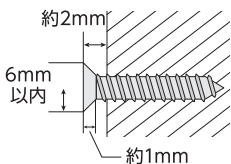

品番 73396
デジタル温度計 B ミニ 隔測式 グレー

■特長

- コンパクトでインテリアに馴染むシンプルなデザインなので場所を選ばずにお使いいただけます。
- 外部センサー(防水)で窓の向こうや冷蔵庫内の測定ができます。

■ご使用前に

- ①液晶保護シールを剥がします。
- ②電池フタの窪みにマイナスドライバーもしくは爪を掛け、持ち上げて電池フタを取り外します。
- ③電池ケースにプラスの面を上にして付属のモニター用電池CR2032 1個を入れてください。

■設置方法

スタンドで置き型に、フック穴で壁掛けに、マグネットで金属などに取り付けられます。

●壁掛け時

- ①柱またはしっかりとした壁面にねじ*を打ち込んでください。
- ②背面のフック穴をねじに引っ掛けてください。
※ねじは皿頭を別途ご用意ください。

止まり具合が不完全だと製品が落ちる場合があります。注意してください。

■トラブルシューティング

右図のようなエラー表示が出た場合は次の処置をしてください。

表示	内容
HH.Hc	温度測定範囲外(70.1℃以上) 測定範囲内の温度を計測してください。
LL.Lc	温度測定範囲外(-51℃以下) 測定範囲内の温度を計測してください。

温度計は少なくとも30分以上、周囲温度に馴染ませる必要があります。その他のエラー表示が出た場合は、電池を抜いて1分以上おいてから電池を入れ直し、もう一度測定してください。それでもエラー表示が消えない場合には、弊社のお客様相談室までお問い合わせください。

■仕様

精度	0~40℃:±1℃ それ以外:±1.5℃
測定範囲	-50~70℃
最小表示	0.1℃
測定間隔	30秒
電源	CR2032 1個(付属の電池はモニター用のため、寿命が短い場合があります。)
材質	本体:ABS樹脂 磁石:ネオジム
防水性能	外部センサー部:IPX7*
プローブサイズ	外部センサー部:φ4×25mm コード長:1m
本体サイズ	45×40×10mm
製品質量	27g(電池含)