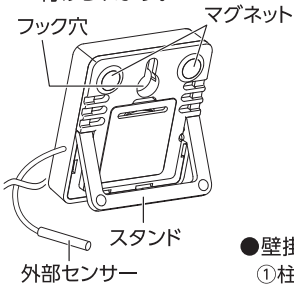

品番 73396
デジタル温度計 B ミニ 隔測式 グレー

■特長

- コンパクトでインテリアに馴染むシンプルなデザインなので場所を選ばずにお使いいただけます。
- 外部センサー(防水)で窓の向こうや冷蔵庫内の測定ができます。

■ご使用前に

- ①液晶保護シールを剥がします。
- ②電池フタの窪みにマイナスドライバーもしくは爪を掛け、持ち上げて電池フタを取り外します。
- ③電池ケースにプラスの面を上にして付属のモニター用電池CR2032 1個を入れてください。

■設置方法

スタンドで置き型に、フック穴で壁掛けに、マグネットで金属などに取り付けられます。

●壁掛け時

- ①柱またはしっかりとした壁面にねじ*を打ち込んでください。
- ②背面のフック穴をねじに引っ掛けてください。
※ねじは皿頭を別途ご用意ください。

止まり具合が不完全だと製品が落ちる場合があります。注意してください。

■トラブルシューティング

右図のようなエラー表示が出た場合は次の処置をしてください。

表示	内容
HH.Hc	温度測定範囲外(70.1℃以上) 測定範囲内の温度を計測してください。
LL.Lc	温度測定範囲外(-51℃以下) 測定範囲内の温度を計測してください。

温度計は少なくとも30分以上、周囲温度に馴染ませる必要があります。その他のエラー表示が出た場合は、電池を抜いて1分以上おいてから電池を入れ直し、もう一度測定してください。それでもエラー表示が消えない場合には、弊社のお客様相談室までお問い合わせください。

■仕様

精度	0~40℃:±1℃ それ以外:±1.5℃
測定範囲	-50~70℃
最小表示	0.1℃
測定間隔	30秒
電源	CR2032 1個(付属の電池はモニター用のため、寿命が短い場合があります。)
材質	本体:ABS樹脂 磁石:ネオジム
防水性能	外部センサー部:IPX7*
プローブサイズ	外部センサー部:φ4×25mm コード長:1m
本体サイズ	45×40×10mm
製品質量	27g(電池含)