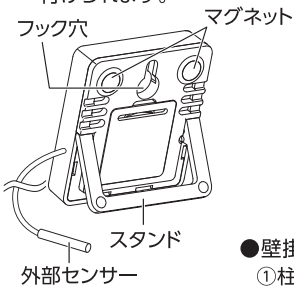

■特長

- コンパクトでインテリアに馴染むシンプルなデザインなので場所を選ばずにお使いいただけます。
- 外部センサー(防水)で窓の向こうや冷蔵庫内の測定ができます。

■ご使用前に

- ①液晶保護シールを剥がします。
- ②電池フタの窪みにマイナスドライバーもしくは爪を掛け、持ち上げて電池フタを取り外します。
- ③電池ケースにプラスの面を上にして付属のモニター用電池CR2032 1個を入れてください。

■設置方法

スタンドで置き型に、フック穴で壁掛けに、マグネットで金属などに取り付けられます。

●壁掛け時

- ①柱またはしっかりとした壁面にねじ\*を打ち込んでください。
- ②背面のフック穴をねじに引っ掛けてください。  
※ねじは皿頭を別途ご用意ください。

止まり具合が不完全だと製品が落ちる場合があります。注意してください。

■トラブルシューティング

右図のようなエラー表示が出た場合は次の処置をしてください。

表示	内容
HH.Hc	温度測定範囲外(70.1℃以上) 測定範囲内の温度を計測してください。
LL.Lc	温度測定範囲外(-51℃以下) 測定範囲内の温度を計測してください。

温度計は少なくとも30分以上、周囲温度に馴染ませる必要があります。その他のエラー表示が出た場合は、電池を抜いて1分以上おいてから電池を入れ直し、もう一度測定してください。それでもエラー表示が消えない場合には、弊社のお客様相談室までお問い合わせください。

■仕様

精度	0~40℃:±1℃ それ以外:±1.5℃
測定範囲	-50~70℃
最小表示	0.1℃
測定間隔	30秒
電源	CR2032 1個(付属の電池はモニター用のため、寿命が短い場合があります。)
材質	本体:ABS樹脂 磁石:ネオジム
防水性能	外部センサー部:IPX7*
プローブサイズ	外部センサー部:φ4×25mm コード長:1m
本体サイズ	45×40×10mm
製品質量	27g(電池含)