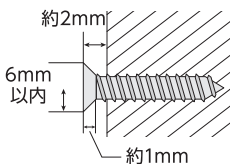

■特長

- コンパクトでインテリアに馴染むシンプルなデザインなので場所を選ばずにお使いいただけます。
- 外部センサー(防水)で窓の向こうや冷蔵庫内の測定ができます。

■ご使用前に

- ①液晶保護シールを剥がします。
- ②電池フタの窪みにマイナスドライバーもしくは爪を掛け、持ち上げて電池フタを取り外します。
- ③電池ケースにプラスの面を上にして付属のモニター用電池CR2032 1個を入れてください。

■設置方法

スタンドで置き型に、フック穴で壁掛けに、マグネットで金属などに取り付けられます。

●壁掛け時

- ①柱またはしっかりとした壁面にねじ\*を打ち込んでください。
- ②背面のフック穴をねじに引っ掛けてください。  
※ねじは皿頭を別途ご用意ください。

止まり具合が不完全だと製品が落ちる場合があります。注意してください。

■トラブルシューティング

右図のようなエラー表示が出た場合は次の処置をしてください。

■仕様

精度	0~40℃:±1℃ それ以外:±1.5℃
測定範囲	-50~70℃
最小表示	0.1℃
測定間隔	30秒
電源	CR2032 1個(付属の電池はモニター用のため、寿命が短い場合があります。)
材質	本体:ABS樹脂 磁石:ネオジム
防水性能	外部センサー部:IPX7*
プローブサイズ	外部センサー部:φ4×25mm コード長:1m
本体サイズ	45×40×10mm
製品質量	27g(電池含)