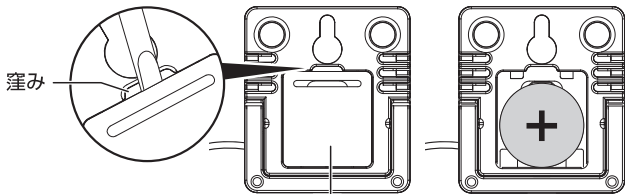

■特長

- コンパクトでインテリアに馴染むシンプルなデザインなので場所を選ばずにお使いいただけます。
- 外部センサー(防水)で窓の向こうや冷蔵庫内の測定ができます。

■ご使用前に

- ①液晶保護シールを剥がします。
- ②電池フタの窪みにマイナスドライバーもしくは爪を掛け、持ち上げて電池フタを取り外します。
- ③電池ケースにプラスの面を上にして付属のモニター用電池CR2032 1個を入れてください。

■設置方法

スタンドで置き型に、フック穴で壁掛けに、マグネットで金属などに取り付けられます。

●壁掛け時

- ①柱またはしっかりとした壁面にねじ\*を打ち込んでください。
- ②背面のフック穴をねじに引っ掛けてください。  
※ねじは皿頭を別途ご用意ください。

止まり具合が不完全だと製品が落ちる場合があります。注意してください。

■トラブルシューティング

右図のようなエラー表示が出た場合は次の処置をしてください。

■仕様

精度	0~40℃:±1℃ それ以外:±1.5℃
測定範囲	-50~70℃
最小表示	0.1℃
測定間隔	30秒
電源	CR2032 1個(付属の電池はモニター用のため、寿命が短い場合があります。)
材質	本体:ABS樹脂 磁石:ネオジム
防水性能	外部センサー部:IPX7*
プローブサイズ	外部センサー部:φ4×25mm コード長:1m
本体サイズ	45×40×10mm
製品質量	27g(電池含)