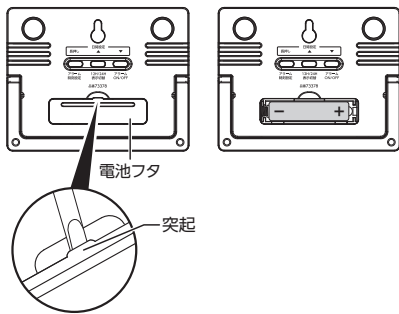

■注意レベル表示

該当の注意レベルを黒枠で囲い表示します。

●熱中症注意レベル※

※出典元 日本生気象学会「日常生活における熱中症予防指針 Ver.3.1」より

●インフルエンザ注意レベル

■ご使用前に

- ①液晶保護シールを剥がします。
- ②電池フタの突起にマイナスドライバーもしくは爪を掛け、持ち上げて電池フタを取り外します。
- ③電池ケースに付属のモニター用単4アルカリ乾電池1本を正しい向きで入れてください。

■設置方法

スタンドで置き型に、フック穴で壁掛けに、マグネットで金属などに取り付けられます。

●壁掛け時

- ①柱またはしっかりとした壁面にねじ*を打ち込んでください。
- ②背面のフック穴をねじに引っ掛けてください。
※ねじは皿頭を別途ご用意ください。

止まり具合が不完全だと製品が落ちる場合があります。注意してください。

■使用方法

●日付・時計設定

- ①アラーム時刻設定ボタンを長押しすると西暦が点滅します。