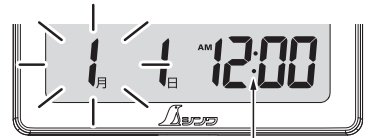

■注意レベル表示

該当の注意レベルを黒枠で囲い表示します。

●熱中症注意レベル※

※出典元 日本生気象学会「日常生活における熱中症予防指針 Ver.3.1」より

●インフルエンザ注意レベル

■ご使用前に

- ①液晶保護シールを剥がします。
- ②電池フタの突起にマイナスドライバーもしくは爪を掛け、持ち上げて電池フタを取り外します。
- ③電池ケースに付属のモニター用単4アルカリ乾電池1本を正しい向きで入れてください。

■設置方法

スタンドで置き型に、フック穴で壁掛けに、マグネットで金属などに取り付けられます。

●壁掛け時

- ①柱またはしっかりとした壁面にねじ*を打ち込んでください。
- ②背面のフック穴をねじに引っ掛けてください。
※ねじは皿頭を別途ご用意ください。

止まり具合が不完全だと製品が落ちる場合があります。注意してください。

■使用方法

●日付・時計設定

- ①アラーム時刻設定ボタンを長押しすると西暦が点滅します。

- ②再度アラーム時刻設定ボタンを押すと月が点滅します。
▲ボタンで数値が増え、▼ボタンで数値が減ります。
▲▼ボタンは長押しすると連続的に数値が変わります。数値を合わせたらアラーム時刻設定ボタンを押し、次の項目に進みます。年→月→日→時→分の順番に設定を行います(設定中の数字が点滅します)。

時計表示中はコロンが点滅

●時計表示切替え

12H/24H表示切替ボタンを押す毎にAM・PMと24時間表示の切り替えができます。