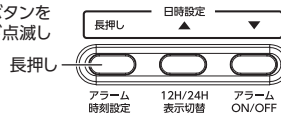

■注意レベル表示

該当の注意レベルを黒枠で囲い表示します。

●熱中症注意レベル※

※出典元 日本生気象学会「日常生活における熱中症予防指針 Ver.3.1」より

●インフルエンザ注意レベル

■ご使用前に

- ①液晶保護シールを剥がします。
- ②電池フタの突起にマイナスドライバーもしくは爪を掛け、持ち上げて電池フタを取り外します。
- ③電池ケースに付属のモニター用単4アルカリ乾電池1本を正しい向きで入れてください。

■設置方法

スタンドで置き型に、フック穴で壁掛けに、マグネットで金属などに取り付けられます。

●壁掛け時

- ①柱またはしっかりとした壁面にねじ*を打ち込んでください。
- ②背面のフック穴をねじに引っ掛けてください。
※ねじは皿頭を別途ご用意ください。

止まり具合が不完全だと製品が落ちる場合があります。注意してください。

■使用方法

●日付・時計設定

- ①アラーム時刻設定ボタンを長押しすると西暦が点滅します。

- ②再度アラーム時刻設定ボタンを押すと月が点滅します。
▲ボタンで数値が増え、▼ボタンで数値が減ります。
▲▼ボタンは長押しすると連続的に数値が変わります。数値を合わせたらアラーム時刻設定ボタンを押し、次の項目に進みます。年→月→日→時→分の順番に設定を行います(設定中の数字が点滅します)。

時計表示中はコロンが点滅

●時計表示切替え

12H/24H表示切替ボタンを押す毎にAM・PMと24時間表示の切り替えができます。