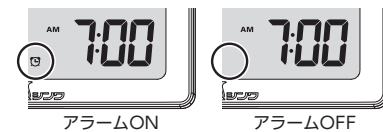

品番 73378 デジタル温湿時計 H 大型 日時・アラーム カラー表示 ホワイト

■特長

- 熱中症やインフルエンザの注意レベルを表示で判断でき、年間を通して使用できます。

■仕様

精度	〈温度〉0～40℃:±1℃ それ以外:±1.5℃ 〈湿度〉40～80%:±5% それ以外:±10% (時計)月差30秒
測定範囲	温度:-9.9～50℃ 湿度:20～95%
最小表示	温度:0.1℃ 湿度:1%
測定間隔	30秒
注意レベル表示	熱中症レベル:4段階 インフルエンザレベル:3段階
電源	単4アルカリ電池 1本 (付属の電池はモニター用のため、寿命が短い場合があります。)
材質	本体:ABS樹脂 磁石:ネオジム
本体サイズ	75×95×18mm
製品質量	93g(電池含)

- ②再度アラーム時刻設定ボタンを押すと月が点滅します。
▲ボタンで数値が増え、▼ボタンで数値が減ります。
▲▼ボタンは長押しすると連続的に数値が変わります。数値を合わせたらアラーム時刻設定ボタンを押し、次の項目に進みます。年→月→日→時→分の順番に設定を行います(設定中の数字が点滅します)。

時計表示中はコロンが点滅

●時計表示切替え

12H/24H表示切替ボタンを押す毎にAM・PMと24時間表示の切り替えができます。

●アラームの時間設定

- ①アラーム時刻設定ボタンを押すとアラームアイコンが点滅し、設定時間が表示されます。5秒以内に再度アラーム時刻設定ボタンを長押しするとアラームアイコンと「時」が点滅します。

アラーム表示中はコロンが点灯

- ②▲▼ボタンで任意のアラーム時間に合わせてアラーム時刻設定ボタンを押し「時」を設定します。次に「分」が点滅するので▲▼ボタンで「分」を設定し、アラーム時刻設定ボタンで設定完了です(設定中の数字が点滅します)。

●アラームのON/OFF設定

アラームON/OFFボタンを押すとアラームのON、OFF設定ができます。

アラームON

アラームOFF

●アラームの止め方

いずれかのボタンを押すとアラームが止まります。

■トラブルシューティング

下図のようなエラー表示が出た場合は次の処置をしてください。