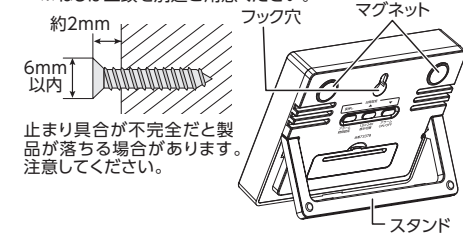

■注意レベル表示

該当の注意レベルを黒枠で囲い表示します。

●熱中症注意レベル※

※出典元 日本生気象学会「日常生活における熱中症予防指針 Ver.3.1」より

●インフルエンザ注意レベル

■ご使用前に

- ①液晶保護シールを剥がします。
- ②電池フタの突起にマイナスドライバーもしくは爪を掛け、持ち上げて電池フタを取り外します。
- ③電池ケースに付属のモニター用単4アルカリ乾電池1本を正しい向きで入れてください。

■設置方法

スタンドで置き型に、フック穴で壁掛けに、マグネットで金属などに取り付けられます。

●壁掛け時

- ①柱またはしっかりとした壁面にねじ*を打ち込んでください。
- ②背面のフック穴をねじに引っ掛けてください。
※ねじは皿頭を別途ご用意ください。

止まり具合が不完全だと製品が落ちる場合があります。注意してください。

■使用方法

●日付・時計設定

- ①アラーム時刻設定ボタンを長押しすると西暦が点滅します。