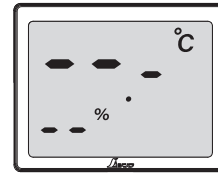

●リセット

最高温度・湿度、最低温度・湿度をリセットする際はRESETボタンを押してください。リセットの2秒後に現在温度、湿度に戻ります。

*電池を交換した際にもリセットされます。また最高、最低どちらかをリセットすると双方のメモリーがリセットされます。