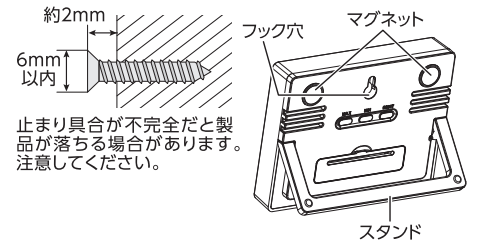

●壁掛け時

- ①柱またはしっかりとした壁面にねじ*を打ち込んでください。
- ②背面のフック穴をねじに引っ掛けてください。

*ねじは皿頭を別途ご用意ください。

止まり具合が不完全だと製品が落ちる場合があります。注意してください。

■使用方法

●最高温度・湿度、最低温度・湿度の表示

MAX (最高)、MIN (最低) ボタンを押すと、液晶にMAX もしくはMINが表示され、リセットしてから現在までの最高温度・湿度、最低温度・湿度が表示されます。5秒経つと現在温度、湿度に戻ります。

●リセット

最高温度・湿度、最低温度・湿度をリセットする際はRESETボタンを押してください。リセットの2秒後に現在温度、湿度に戻ります。

*電池を交換した際にもリセットされます。また最高、最低どちらかをリセットすると双方のメモリーがリセットされます。

■トラブルシューティング

下図のようなエラー表示が出た場合は次の処置をしてください。

表示	内容
HH, Hc	温度測定範囲外 (50.1℃以上) → 測定範囲内の温度を計測してください。
LL, Lc	温度測定範囲外 (-10℃以下) → 測定範囲内の温度を計測してください。
HH%	湿度測定範囲外 (96%以上) → 測定範囲内の湿度を計測してください。
LL%	湿度測定範囲外 (19%以下) → 測定範囲内の湿度を計測してください。

温度計は少なくとも30分以上、周囲温度に馴染ませる必要があります。その他のエラー表示が出た場合は、電池を抜いて1分以上おいてから電池を入れ直し、もう一度測定してください。それでもエラー表示が消えない場合には、弊社のお客様相談室までお問い合わせください。

▲ 注意

●用途以外には使用しないでください。●本製品は設置してから約1時間後に正しい値を示します。●次のような場所では使用しないでください。○直射日光や冷暖房器具の送風が直接当たる場所。○浴室などの湿気の多い場所。○ほこりの多く発生するところ。●落下などによる強い衝撃を与えないでください。不具合の原因となります。●包装された状態では正確に表示しません。必ず包装から出して設置してください。●測定器はそれぞれの精度が決まっています。本製品の精度は「仕様」をご覧ください。●汚れた場合は柔らかい布で拭いてください。シンナーなどの有機溶剤で拭かないでください。●測定範囲を超える環境での測定はしないでください。●設置する場所により、温度、湿度は変わるので、ご注意ください。●床からの高さ ○風通しの良い悪い ○家電品の余熱 ○冷暖房器具の近く など。●本製品は温度管理の目安としてお使いください。●長期間使用しない場合は必ず電池を抜いて保管してください。●記載のない分解や改造はしないでください。●本製品は防水ではありません。故障の原因となるので水が掛かるような場所で使用しないでください。●マグネットの吸着力は鉄板・塗料の厚さによって変わります。落ちないことを確認してから使用してください。●本製品のマグネット部分をコンピューター、スマートフォン、時計、精密機器、方向コンパスなどに近づけないでください。故障の原因になります。●弊社は、本製品に関連して生じたお客様および第三者の結果的損害、付随的損害、逸失利益などの間接損害について、それらの予見または予見可能性の有無にかかわらず一切の責任を負いません。ただし、弊社に故意または重大な過失が存する場合またはお客様が消費者契約法上の消費者に該当する場合は、この限りではありません。本製品の使用に関し弊社が損害賠償責任を負う場合、本製品の代金相当額を限度額として賠償責任を負うものとします。

お問い合わせ
お客様相談室
0120-666899

輸入販売元
シンワ 測定株式会社
〒959-1276
新潟県燕市小池3481
URL <https://www.shinwasokutei.co.jp>
MADE IN CHINA