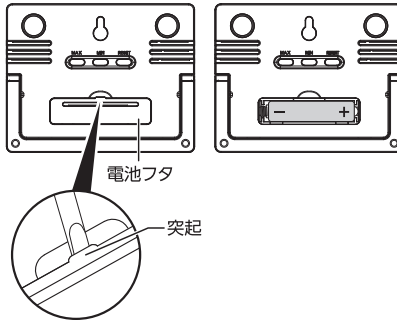

## ■ご使用前に

- ①液晶保護シールを剥がします。
- ②電池フタの突起にマイナスドライバーもしくは爪を掛け、持ち上げて電池フタを取り外します。
- ③電池ケースに付属のモニター用単4アルカリ乾電池1本を正しい向きで入れてください。