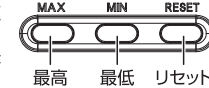

品番 73377 デジタル温湿時計 G 大型 最高・最低 ホワイト

■特長

- ●熱中症、インフルエンザの注意レベルをアイコンと文字でお知らせし、年間を通して使用できます。

■仕様

精度	〈温度〉0～40℃:±1℃ それ以外:±1.5℃ 〈湿度〉40～80%:±5% それ以外:±10%
測定範囲	温度:-9.9～50℃ 湿度:20～95%
最小表示	温度:0.1℃ 湿度:1%
測定間隔	30秒
注意レベルアイコン	熱中症レベル:4段階 インフルエンザレベル:3段階
電源	単4アルカリ電池 1本 (付属の電池はモニター用のため、寿命が短い場合があります。)
材質	本体:ABS樹脂 磁石:ネオジム
本体サイズ	75×95×18mm
製品質量	92g(電池含)

■注意レベルアイコン

●熱中症注意レベル*

*出典元 日本生気象学会「日常生活における熱中症予防指針 Ver.3.1」より

●インフルエンザ注意レベル

■ご使用前に

- ①液晶保護シールを剥がします。
- ②電池フタの突起にマイナスドライバーもしくは爪を掛け、持ち上げて電池フタを取り外します。
- ③電池ケースに付属のモニター用単4アルカリ乾電池1本を正しい向きで入れてください。

■設置方法

スタンドで置型に、フック穴で壁掛けに、マグネットで金属などに取り付けられます。

●壁掛け時

- ①柱またはしっかりとした壁面にねじ*を打ち込んでください。
- ②背面のフック穴をねじに引っ掛けてください。

*ねじは皿頭を別途ご用意ください。

止まり具合が不完全だと製品が落ちる場合があります。注意してください。

■使用方法

●最高温度・湿度、最低温度・湿度の表示

MAX (最高)、MIN (最低) ボタンを押すと、液晶にMAX もしくはMINが表示され、リセットしてから現在までの最高温度・湿度、最低温度・湿度が表示されます。5秒経つと現在温度、湿度に戻ります。

●リセット

最高温度・湿度、最低温度・湿度をリセットする際はRESETボタンを押してください。リセットの2秒後に現在温度、湿度に戻ります。

*電池を交換した際にもリセットされます。また最高、最低どちらかをリセットすると双方のメモリーがリセットされます。

■トラブルシューティング

下図のようなエラー表示が出た場合は次の処置をしてください。

表示	内容
HH, Hc	温度測定範囲外 (50.1℃以上) → 測定範囲内の温度を計測してください。
LL, Lc	温度測定範囲外 (-10℃以下) → 測定範囲内の温度を計測してください。
HH%	湿度測定範囲外 (96%以上) → 測定範囲内の湿度を計測してください。
LL%	湿度測定範囲外 (19%以下) → 測定範囲内の湿度を計測してください。

温度計は少なくとも30分以上、周囲温度に馴染ませる必要があります。その他のエラー表示が出た場合は、電池を抜いて1分以上おいてから電池を入れ直し、もう一度測定してください。それでもエラー表示が消えない場合には、弊社のお客様相談室までお問い合わせください。

▲ 注意