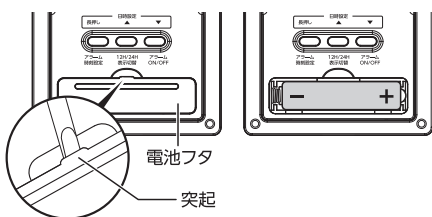

■注意レベル表示

該当の注意レベルを黒枠で囲い表示します。

●熱中症注意レベル※

※出典元 日本気象学会「日常生活における熱中症予防指針 Ver.3.1」より

●インフルエンザ注意レベル

■トラブルシューティング

下図のようなエラー表示が出た場合は次の処置をしてください。

表示	内容
HH.Hc	温度測定範囲外(50.1℃以上) 測定範囲内の温度を計測してください。
LL.Lc	温度測定範囲外(-10℃以下) 測定範囲内の温度を計測してください。
HH%	湿度測定範囲外(96%以上) 測定範囲内の湿度を計測してください。
LL%	湿度測定範囲外(19%以下) 測定範囲内の湿度を計測してください。

温度計は少なくとも30分以上、周囲温度に馴染ませる必要があります。その他のエラー表示が出た場合は、電池を抜いて1分以上おいてから電池を入れ直し、もう一度測定してください。それでもエラー表示が消えない場合は、弊社のお客様相談室までお問い合わせください。

■ご使用前に

- ①液晶保護シールを剥がします。
- ②電池フタの突起にマイナスドライバーもしくは爪を掛け、持ち上げて電池フタを取り外します。
- ③電池ケースに付属のモニター用単4アルカリ乾電池 1本を正しい向きで入れてください。

■設置方法

スタンドで置き型に、フック穴で壁掛けに、マグネットで金属などに取り付けられます。

●壁掛け時

- ①柱またはしっかりとした壁面にねじ*を打ち込んでください。
- ②背面のフック穴をねじに引っ掛けてください。
※ねじは血頭を別途ご用意ください。

止まり具合が不完全だと製品が落ちる場合があります。注意してください。

■使用方法

●日付、時計設定

- ①アラーム時刻設定ボタンを長押しすると西暦が点滅します。