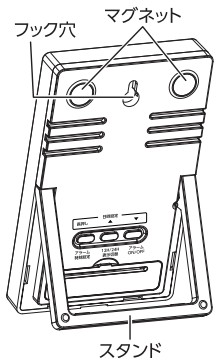

■設置方法

スタンドで置き型に、フック穴で壁掛けに、マグネットで金属などに取り付けられます。

●壁掛け時

- ①柱またはしっかりとした壁面にねじ*を打ち込んでください。
- ②背面のフック穴をねじに引っ掛けてください。
※ねじは血頭を別途ご用意ください。

止まり具合が不完全だと製品が落ちる場合があります。注意してください。

■使用方法

●日付、時計設定

- ①アラーム時刻設定ボタンを長押しすると西暦が点滅します。