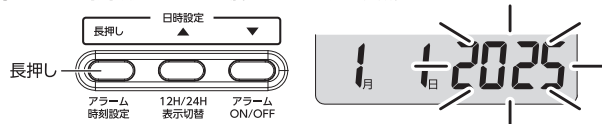

■設置方法

スタンドで置き型に、フック穴で壁掛けに、マグネットで金属などに取り付けられます。

●壁掛け時

- ①柱またはしっかりとした壁面にねじ*を打ち込んでください。
- ②背面のフック穴をねじに引っ掛けてください。
※ねじは血頭を別途ご用意ください。

止まり具合が不完全だと製品が落ちる場合があります。注意してください。

■使用方法

●日付、時計設定

- ①アラーム時刻設定ボタンを長押しすると西暦が点滅します。

- ②再度アラーム時刻設定ボタンを押すと月が点滅します。▲ボタンで数値が増え、▼ボタンで数値が減ります。▲▼ボタンは長押しすると連続的に数値が変わります。数値を合わせた後アラーム時刻設定ボタンを押し、次の項目に進みます。年→月→日→時→分の順番に設定を行います(設定中の数字が点滅します)。

時計表示中はコロンが点滅

●時計表示切替え

- 12H/24H表示切替ボタンを押す毎にAM・PMと24時間表示の切り替えができます。