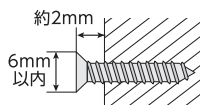

●壁掛け時

- ①柱またはしっかりとした壁面にねじ*を打ち込んでください。
- ②背面のフック穴をねじに引っ掛けてください。
  ※ねじは血頭を別途ご用意ください。

止まり具合が不完全だと製品が落ちる場合があります。注意してください。