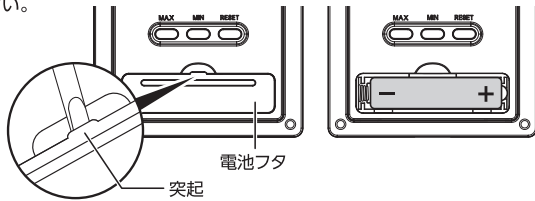

■注意レベルアイコン

●熱中症注意レベル*

※出典元 日本生気象学会「日常生活における熱中症予防指針 Ver.3.1」より

●インフルエンザ注意レベル

■ご使用前に

- ①液晶保護シールを剥がします。
- ②電池フタの突起にマイナスドライバーもしくは爪を掛け、持ち上げて電池フタを取り外します。
- ③電池ケースに付属のモニター用単4アルカリ乾電池 1本を正しい向きで入れてください。

■設置方

スタンドで置型に、フック穴で壁掛けに、マグネットで金属などに取り付けられます。

●壁掛け時

- ①柱またはしっかりとした壁面にねじ*を打ち込んでください。
 - ②背面のフック穴をねじに引っ掛けてください。
- ※ねじは皿頭を別途ご用意ください。

止まり具合が不完全だと製品が落ちる場合があります。注意してください。

■使用方法

●最高温度・湿度、最低温度・湿度の表示

MAX (最低)、MIN (最低) ボタンを押すと、液晶にMAXもしくはMINが表示され、リセットしてから現在までの最高温度・湿度、最低温度・湿度が表示されます。5秒経つと現在温度、湿度に戻ります。