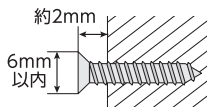

■注意レベルアイコン

●熱中症注意レベル*

※出典元 日本生気象学会「日常生活における熱中症予防指針 Ver.3.1」より

●インフルエンザ注意レベル

■ご使用前に

- ①液晶保護シールを剥がします。
- ②電池フタの突起にマイナスドライバーもしくは爪を掛け、持ち上げて電池フタを取り外します。
- ③電池ケースに付属のモニター用単4アルカリ乾電池 1本を正しい向きで入れてください。

■設置方

スタンドで置型に、フック穴で壁掛けに、マグネットで金属などに取り付けられます。

●壁掛け時

- ①柱またはしっかりとした壁面にねじ*を打ち込んでください。
 - ②背面のフック穴をねじに引っ掛けてください。
- ※ねじは皿頭を別途ご用意ください。

止まり具合が不完全だと製品が落ちる場合があります。注意してください。

■使用方法

●最高温度・湿度、最低温度・湿度の表示

MAX (最低)、MIN (最低) ボタンを押すと、液晶にMAXもしくはMINが表示され、リセットしてから現在までの最高温度・湿度、最低温度・湿度が表示されます。5秒経つと現在温度、湿度に戻ります。