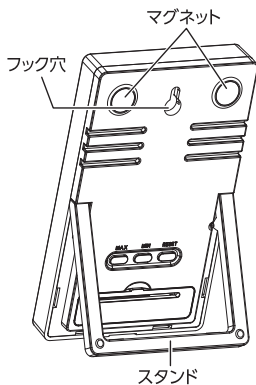

品番 73374 デジタル温湿度計 E たて型 最高・最低 ホワイト

■特長

- 熱中症、インフルエンザの注意レベルをアイコンと文字でお知らせし、年間を通して使用できます。

■仕様

精度	(温度)0~40℃:±1℃ それ以外:±1.5℃ (湿度)40~80%:±5% それ以外:±10%
測定範囲	温度:-9.9~50℃ 湿度:20~95%
最小表示	温度:0.1℃ 湿度:1%
測定間隔	30秒
注意レベルアイコン	熱中症レベル:4段階 インフルエンザレベル:3段階
電源	単4アルカリ電池 1本 (付属の電池はモニター用のため、寿命が短い場合があります。)
材質	本体:ABS樹脂 磁石:ネオジム
本体サイズ	115×70×16mm
製品質量	89g(電池含)

■注意レベルアイコン

●熱中症注意レベル*

※出典元 日本生気象学会「日常生活における熱中症予防指針 Ver.3.1」より

●インフルエンザ注意レベル

■ご使用前に

- ①液晶保護シールを剥がします。
- ②電池フタの突起にマイナスドライバーもしくは爪を掛け、持ち上げて電池フタを取り外します。
- ③電池ケースに付属のモニター用単4アルカリ乾電池 1本を正しい向きで入れてください。

■設置方

スタンドで置型に、フック穴で壁掛けに、マグネットで金属などに取り付けられます。

●壁掛け時

- ①柱またはしっかりとした壁面にねじ*を打ち込んでください。
 - ②背面のフック穴をねじに引っ掛けてください。
- ※ねじは皿頭を別途ご用意ください。

止まり具合が不完全だと製品が落ちる場合があります。注意してください。

■使用方法

●最高温度・湿度、最低温度・湿度の表示

MAX (最低)、MIN (最低) ボタンを押すと、液晶にMAXもしくはMINが表示され、リセットしてから現在までの最高温度・湿度、最低温度・湿度が表示されます。5秒経つと現在温度、湿度に戻ります。