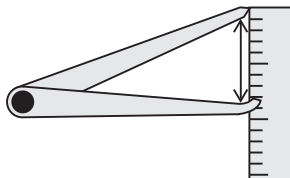

■用途

ケガキ用品として。

■使用方法

①パスを必要な幅に広げます。

②パス足を端面に添わせて、針先でケガキます。

⚠  
注意

- 用途以外には使用しないでください。
- お子様の手の届かない場所に保管してください。
- サビ防止の為、使用後は汚れをキレイに拭き取り、油を塗布し、保管してください。

■仕様

|      |       |
|------|-------|
| 材質   | 炭素鋼   |
| 使用範囲 | 150mm |
| 製品質量 | 46g   |

シンワ 測定株式会社  
〒955-8577  
新潟県三条市興野3-18-21  
URL <http://www.shinwasokutei.co.jp>  
MADE IN JAPAN

お問い合わせ  
シンワ お客様相談室  
0120-666899  
受付時間(土日祝日除く)  
AM8:30~PM5:00