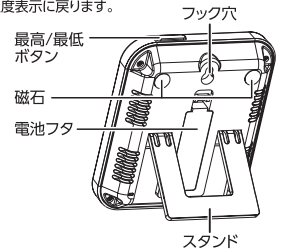

■トラブルシューティング

下図のようなエラー表示が出た場合は次の処置をしてください。

表示	内容
HH, Hc	温度測定範囲外(50.1℃以上) 測定範囲内の温度を計測してください。
LL, Lc	温度測定範囲外(0℃未満) 測定範囲内の温度を計測してください。
HH%	湿度測定範囲外(96%以上) 測定範囲内の湿度を計測してください。
LL%	湿度測定範囲外(19%未満) 測定範囲内の湿度を計測してください。

温度計は少なくとも30分以上、周囲温度に馴染ませる必要があります。その他のエラー表示が出た場合は、電池を抜いて1分以上おいてから電池を入れ直し、もう一度測定してください。それでもエラー表示が消えない場合には、弊社のお客様相談室までお問い合わせください。

⚠ 注意

- ●用途以外には使用しないでください。
- ●本製品は設置してから約1時間後に正しい値を示します。
- ●次のような場所では使用しないでください。
  - ○直射日光や冷暖房器具の送風が直接当たる場所。
  - ○浴室などの湿気の多い場所。
  - ○ほこりの多く発生するところ。
- ●落下などによる強い衝撃を与えないでください。不具合の原因となります。
- ●包装された状態では正確に表示しません。必ず包装から出して設置してください。
- ●測定器はそれぞれ精度が決まっています。使用状況に合わせて使用してください。なお本製品の精度は「■仕様」をご覧ください。
- ●汚れた場合は柔らかい布で拭いてください。シンナーなどの揮発油やアルコール類で拭かないでください。
- ●測定範囲を超える環境での測定はしないでください。
- ●設置する場所により、温度、湿度は変わるので、ご注意ください。
- ●床からの高さ ○風通しの良し悪し ○家電品の余熱 ○冷暖房器具の近く など。
- ●本製品は温度管理の目安としてお使いください。
- ●長期間使用しない場合は必ず電池を抜いて保管してください。
- ●記載のない分解や改造はしないでください。
- ●本体は防水ではありません。故障の原因となるので水が掛かるような場所で使用しないでください。
- ●マグネットの吸着力は鉄板・塗料の厚さによって変わります。落ちないことを確認してから使用してください。
- ●本製品のマグネット部分をコンピューター、スマートフォン、時計、精密機器、方向コンパスなどに近づけないでください。故障の原因となります。
- ●弊社は、本製品に関連して生じたお客様および第三者の結果的損害、付随的損害、逸失利益などの間接損害について、それらの予見または予見可能性の有無にかかわらず一切の責任を負いません。ただし、弊社に故意または重大過失が存する場合またはお客様が消費者契約法上の消費者に該当する場合は、この限りではありません。本製品の使用に関し弊社が損害賠償責任を負う場合、本製品の代金相当額を限度額として賠償責任を負うものとします。

輸入販売元
シンワ測定株式会社
総務課センター
〒959-1276
新潟県新潟市小島3-4-81
URL <https://www.shinwasokutei.co.jp> MADE IN CHINA

お問い合わせ
シンワ お客様相談室
0120-666899