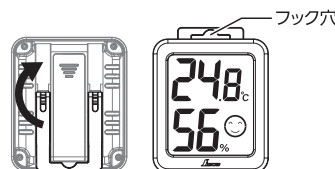

■フック穴の使い方

フックで壁掛けにする場合は本体裏面のスタンドを裏返しにして使用してください。