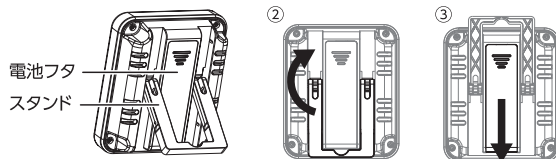

品番 73246 デジタル温湿度計 環境チェッカー ミニ ミント

■用途

- ●ご家庭、教室、オフィスなどの温度、湿度管理に。
- ●熱中症やインフルエンザの予防の目安に。

■特長

- ●熱中症、インフルエンザの注意レベルを環境に合わせて自動で切り替え、アイコンと文字でお知らせします。
- ●スタンドで置型に、フック穴で壁掛けにできます。
- ●コンパクトでインテリアに馴染むシンプルなデザインなので場所を選ばずにお使いいただけます。
- ●読み取りやすい大型液晶表示を採用しました。

■注意レベルアイコン

●熱中症レベル※

●インフルエンザレベル

※出典元: 日本生気象学会
「日常生活における熱中症予防指針 Ver.3.1」より

■仕様

精度	(温度)0~50°C:±1°C (湿度)30~90%:±5% それ以外:±10%
測定範囲	温度:0~50°C 湿度:20~95%
最小表示	温度:0.1°C 湿度:1%
測定間隔	20秒
注意レベルアイコン	熱中症レベル:4段階 インフルエンザレベル:3段階
電源	単4電池 1本 (付属の電池はモニター用の為、寿命が短い場合があります。)
材質	本体:ABS樹脂
本体サイズ	72×62×21mm
製品質量	65g(電池含)

■保証規定

1. 保証期間はご購入の日より1年間です。
2. 記載されている使用方法・取り扱い上の注意に従った正常な使用状態において、保証期間内に故障した場合に無償交換させていただきます。
3. 無償交換を依頼の際は、必ず本書を提示の上お申し付けください。
4. 保証書は紛失されても再発行は致しません。大切に保管してください。
5. 保証期間内でも、下記に該当する場合は保証範囲外となります。
   - ●本書のご提示がない場合。●取り扱いは上の誤りによる故障。
   - ●不正な改造、修理をした場合。●保管上の不備による故障(落下・浸水など)。●災害による故障(地震・火災・水害など)。
   - ●本書に販売店名・ご購入日・年月日・お客様名・お住居住所の記入がない場合。もしくはそれらを訂正した場合。●電池および電池による不具合。●その他、これらに準ずる場合。

保証書	
品番	73246
品名	デジタル温湿度計 環境チェッカー ミニ ミント
お客様	
お名前	
TEL	
ご住所	
お買上げ年月日	年 月 日 ※お買上げ日から1年間有効です。
お買上店	
店名	
住所	
電話	

■ご使用前に

- ①液晶保護シールを剥がします。
- ②本体裏面のスタンドを下図のように裏返します。
- ③矢印方向に電池フタをスライドし電池ケースから絶縁テープを抜いてください。電池をセットすると、数秒後に温度が表示されます。

■フック穴の使い方

フックで壁掛けにする場合は本体裏面のスタンドを裏返しにして使用してください。

■トラブルシューティング

下図のようなエラー表示が出た場合は次の処置をしてください。

表示	内容
HH,Hc	温度測定範囲外(50.1°C以上) 測定範囲内の温度を計測してください。
LL,Lc	温度測定範囲外(0°C未満) 測定範囲内の温度を計測してください。
HH%	湿度測定範囲外(96%以上) 測定範囲内の湿度を計測してください。
LL%	湿度測定範囲外(19%未満) 測定範囲内の湿度を計測してください。

温度計は少なくとも30分以上、周囲温度に馴染ませる必要があります。その他のエラー表示が出た場合は、電池を抜いて1分以上おいてから電池を入れ直し、もう一度測定してください。それでもエラー表示が消えない場合には、弊社のお客様相談室までお問い合わせください。

▲注意